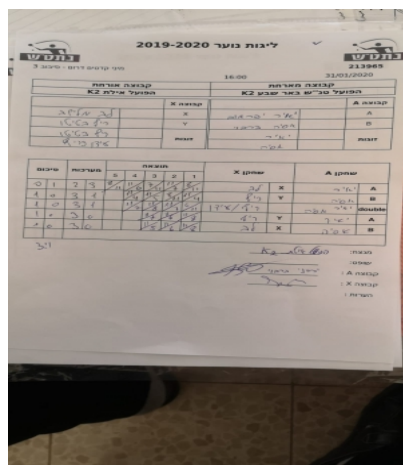

קבוצה אורחת			קבוצה מארחת		
הפועל אילת K2			הפועל טני"ש באר שבע K2		
הפועל אילת K2		קבוצה X	הפועל טני"ש באר שבע K2		קבוצה A
לב מלישב	4500	X	יאיר יפרמוב	5253	A
ריף בטיטו	4627	Y	אסיה ברבוי	4364	B
עידן פריץ	4777	זוגות	יאיר יפרמוב	5253	זוגות
עידן פריץ	4777		אסיה ברבוי	4364	

סכום	מערכות	תוצאה					שחקן X		שחקן A			
		5	4	3	2	1						
0	1	2	3	8/11	7/11	11/7	8/11	11/8	לב מלישב	X	יאיר יפרמוב	A
1	1	3	1		11/4	11/5	8/11	11/4	ריף בטיטו	Y	אסיה ברבוי	B
2	1	3	1		11/7	11/8	11/7	6/11	ע פריץ/ע פריץ	Db	יאיר יפרמוב/א ברבוי	Db
3	1	3	0			11/7	11/6	11/8	ריף בטיטו	Y	יאיר יפרמוב	A
									לב מלישב	X	אסיה ברבוי	B
3	1											