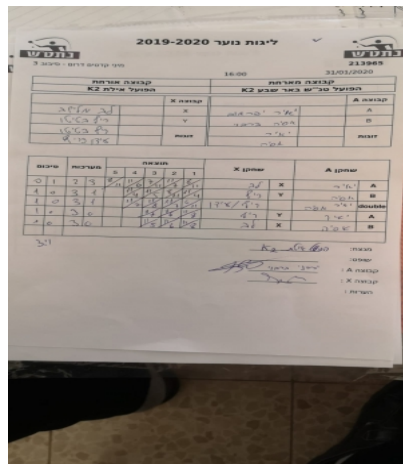

קבוצה אורחת			קבוצה מארחת		
הפועל אילת K2			הפועל טנ"ש באר שבע K2		
הפועל אילת K2		קבוצה X	הפועל טנ"ש באר שבע K2		קבוצה A
44444444	4500	X	יאיר יפרמוב	5253	A
44444444	4627	Y	אסיה ברבוי	4364	B
עידן פריץ	4777	זוגות	יאיר יפרמוב	5253	זוגות
עידן פריץ	4777		אסיה ברבוי	4364	

סכום	מערכות	תוצאה					שחקן X		שחקן A			
		5	4	3	2	1						
0	1	2	3	8/11	7/11	11/7	8/11	11/8	לב מלישב	X	יאיר יפרמוב	A
1	1	3	1		11/4	11/5	8/11	11/4	ריף בטיטו	Y	אסיה ברבוי	B
2	1	3	1		11/7	11/8	11/7	6/11	ע פריץ/ע פריץ	Db	יאיר יפרמוב/א ברבוי	Db
3	1	3	0			11/7	11/6	11/8	ריף בטיטו	Y	יאיר יפרמוב	A
									לב מלישב	X	אסיה ברבוי	B
3	1											