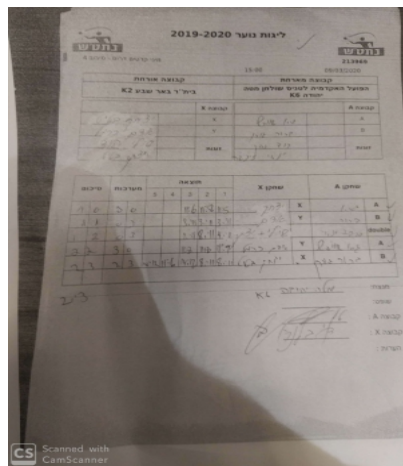

קבוצה אורחת			קבוצה מארחת		
בית"ר באר שבע K2			הפועל האקדמיה לטניס שולחן מטה יהודה K6		
בית"ר באר שבע K2		קבוצה X	הפועל האקדמיה לטניס שולחן מטה יהודה K6		קבוצה A
יצחק בטיט	6344	X	גיא שוורץ	5591	A
אדם כרמל	4226	Y	דרור גורן	3759	B
שילי הוד	4313	זוגות	דוד כהן	4733	זוגות
יצחק בטיט	6344		ינאי זינגר	3765	

סכום	מערכות	תוצאה					שחקן X		שחקן A			
		5	4	3	2	1						
1	0	3	0			11/6	11/8	11/5	יצחק בטיט	X	גיא שוורץ	A
1	1	0	3			3/11	3/11	3/11	אדם כרמל	Y	דרור גורן	B
1	2	0	3			4/11	8/11	4/11	ש הוד/י בטיט	Db	ד כהן/י זינגר	Db
2	2	3	0			11/8	11/8	11/9	אדם כרמל	Y	גיא שוורץ	A
3	2	3	2	14/12	11/6	14/12	8/11	8/11	יצחק בטיט	X	דרור גורן	B
3	2											