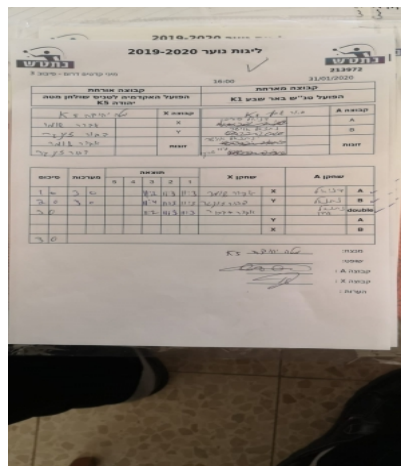

קבוצה אורחת		קבוצה מארחת		
הפועל האקדמיה לטניס שולחן מטה יהודה K5		הפועל טנ"ש באר שבע K1		
הפועל האקדמיה לטניס שולחן מטה יהודה K5	קבוצה X	הפועל טנ"ש באר שבע K1		קבוצה A
44444 44444	3109 X	דניאל פורמן	4545	A
44444 44444	3109 Y	נתנאל אוישר	4507	B
דביר זינגר	3109	נתנאל אוישר	4507	זוגות
רומי לביא	2980	עידו סאלי שריקי	5547	

סכום	מערכות	תוצאה					שחקן X		שחקן A			
		5	4	3	2	1						
1	0	3	0			11/2	11/3	11/3	דביר זינגר	X	דניאל פורמן	A
2	0	3	0			11/4	11/3	11/5	דביר זינגר	Y	נתנאל אוישר	B
3	0	3	0			11/7	11/3	11/3	ד זינגר/ר לביא	Db	נ אוישר/ע שריקי	Db
									דביר זינגר	Y	דניאל פורמן	A
									דביר זינגר	X	נתנאל אוישר	B
3	0											