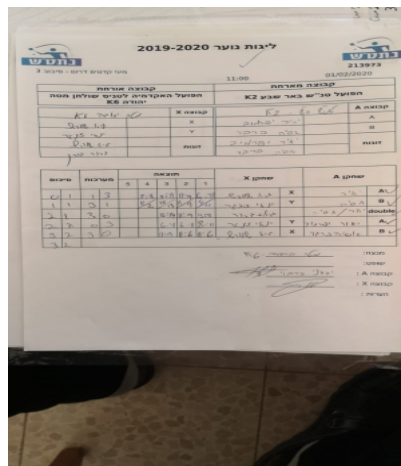

קבוצה אורחת			קבוצה מארחת		
הפועל האקדמיה לטניס שולחן מטה יהודה K6			הפועל טנ"ש באר שבע K2		
הפועל האקדמיה לטניס שולחן מטה יהודה K6		קבוצה X	הפועל טנ"ש באר שבע K2		קבוצה A
444444 4444	5591	X	יאיר יפרמוב	5253	A
444444 4444	3765	Y	אסיה ברבוי	4364	B
דרור גורן	3759	זוגות	יאיר יפרמוב	5253	זוגות
גיא שוורץ	5591		אסיה ברבוי	4364	

סכום	מערכות	תוצאה					שחקן X		שחקן A			
		5	4	3	2	1						
0	1	1	3		9/11	5/11	5/11	11/6	גיא שוורץ	X	יאיר יפרמוב	A
1	1	3	1		11/2	15/13	11/9	4/11	ינאי זינגר	Y	אסיה ברבוי	B
2	1	3	0			16/14	11/9	13/11	ד גורן/ג שוורץ	Db	יאיר יפרמוב/א ברבוי	Db
2	2	0	3			6/11	6/11	8/11	ינאי זינגר	Y	יאיר יפרמוב	A
3	2	3	0			11/7	11/6	11/6	גיא שוורץ	X	אסיה ברבוי	B
3	2											