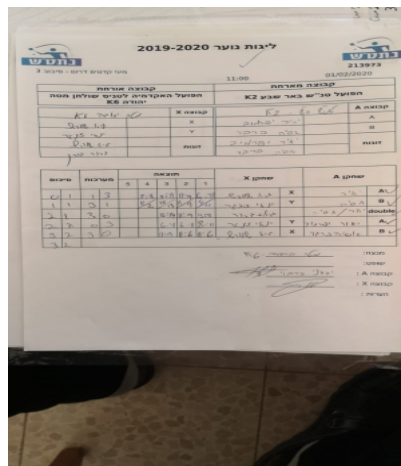

קבוצה אורחת			קבוצה מארחת		
הפועל האקדמיה לטניס שולחן מטה יהודה K6			הפועל טנ"ש באר שבע K2		
הפועל האקדמיה לטניס שולחן מטה יהודה K6		קבוצה X	הפועל טנ"ש באר שבע K2		קבוצה A
גיא שוורץ	5591	X	יאיר יפרמוב	5253	A
ינאי זינגר	3765	Y	אסיה ברבוי	4364	B
דרור גורן	3759	זוגות	יאיר יפרמוב	5253	זוגות
גיא שוורץ	5591		אסיה ברבוי	4364	

סכום	מערכות	תוצאה					שחקן X		שחקן A			
		5	4	3	2	1						
0	1	1	3		9/11	5/11	5/11	11/6	גיא שוורץ	X	יאיר יפרמוב	A
1	1	3	1		11/2	15/13	11/9	4/11	ינאי זינגר	Y	אסיה ברבוי	B
2	1	3	0			16/14	11/9	13/11	ד גורן/ג שוורץ	Db	יאיר יפרמוב/א ברבוי	Db
2	2	0	3			6/11	6/11	8/11	ינאי זינגר	Y	יאיר יפרמוב	A
3	2	3	0			11/7	11/6	11/6	גיא שוורץ	X	אסיה ברבוי	B
3	2											