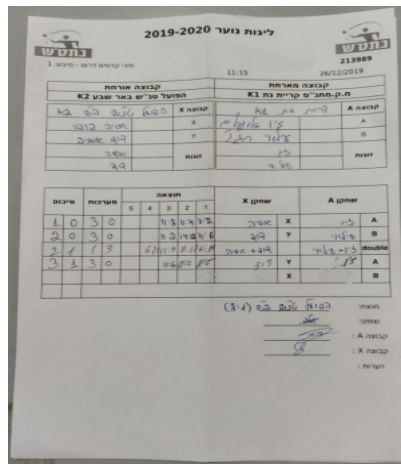

קבוצה אורחת			קבוצה מארחת		
הפועל טנ"ש באר שבע K2			מ.ק.מתנ"ס קריית גת K1		
הפועל טנ"ש באר שבע K2		קבוצה X	מ.ק.מתנ"ס קריית גת K1		קבוצה A
44444 4444	4364	X	זיו אלמועלים	6155	A
44444 4444	5256	Y	עילאי חגג	6153	B
אסיה ברבוי	4364	זוגות	זיו אלמועלים	6155	זוגות
דוד אמויב	5256		עילאי חגג	6153	

סכום	מערכות	תוצאה					שחקן X		שחקן A			
		5	4	3	2	1						
1	0	3	0			11/8	11/4	11/2	אסיה ברבוי	X	זיו אלמועלים	A
2	0	3	0			11/2	14/12	11/6	דוד אמויב	Y	עילאי חגג	B
2	1	1	3		6/11	11/9	8/11	6/11	א ברבוי/ד אמויב	Db	ז אלמועלים/ע חגג	Db
3	1	3	0			11/6	11/2	11/5	דוד אמויב	Y	זיו אלמועלים	A
									אסיה ברבוי	X	עילאי חגג	B
3	1											