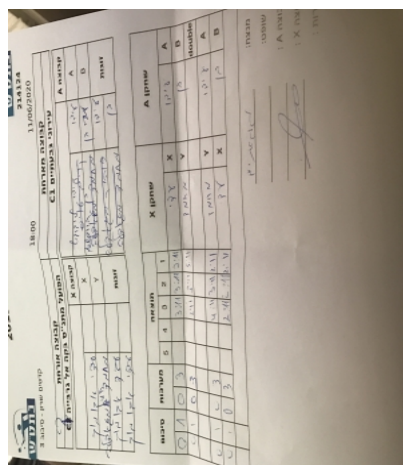

| קבוצה אורחת                  |      |         |  | קבוצה מארחת       |      |         |  |
|------------------------------|------|---------|--|-------------------|------|---------|--|
| הפועל מתנ"ס בקה אל גרבייה C2 |      |         |  | עירוני גבעתיים C1 |      |         |  |
| הפועל מתנ"ס בקה אל גרבייה C2 |      | קבוצה X |  | עירוני גבעתיים C1 |      | קבוצה A |  |
| עדי אבו מוך                  | 5794 | X       |  | עידו ליבוביץ      | 3168 | A       |  |
| מוחמד חליל מגדלאוי           | 3912 | Y       |  | בן הורנשטיין      | 2964 | B       |  |
| עבד אלכרים אבו מוך           | 5795 | זוגות   |  | עידו ליבוביץ      | 3168 | זוגות   |  |
| עדי אבו מוך                  | 5794 |         |  | בן הורנשטיין      | 2964 |         |  |

| סכום | מערכות | תוצאה |   |   |   |      | שחקן X |      | שחקן A              |    |                       |    |
|------|--------|-------|---|---|---|------|--------|------|---------------------|----|-----------------------|----|
|      |        | 5     | 4 | 3 | 2 | 1    |        |      |                     |    |                       |    |
| 0    | 1      | 0     | 3 |   |   | 3/11 | 3/11   | 2/11 | עדי אבו מוך         | X  | עידו ליבוביץ          | A  |
| 0    | 2      | 0     | 3 |   |   | 2/11 | 3/11   | 5/11 | מוחמד חליל מגדלאוי  | Y  | בן הורנשטיין          | B  |
|      |        |       |   |   |   |      |        |      | ע אבו מוך/ע אבו מוך | Db | ע ליבוביץ/ב הורנשטיין | Db |
| 0    | 3      | 0     | 3 |   |   | 4/11 | 3/11   | 2/11 | מוחמד חליל מגדלאוי  | Y  | עידו ליבוביץ          | A  |
|      |        |       |   |   |   |      |        |      | עדי אבו מוך         | X  | בן הורנשטיין          | B  |
| 0    | 3      |       |   |   |   |      |        |      |                     |    |                       |    |