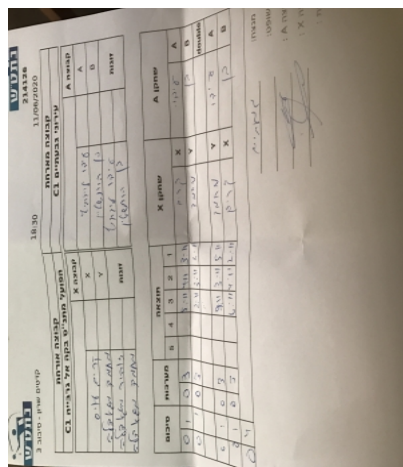

סכום	מערכות	תוצאה					שחקן X		שחקן A			
		5	4	3	2	1						
0	1	0	3			5/11	4/11	3/11	עויס כרים	X	עידו ליבוביץ	A
0	2	0	3			2/11	3/11	2/11	מוחמד מגדאלאוי	Y	בן הורנשטיין	B
									ז מגאדלה/מ מגדאלאוי	Db	ע ליבוביץ/ב הורנשטיין	Db
0	3	0	3			7/11	3/11	5/11	מוחמד מגדאלאוי	Y	עידו ליבוביץ	A
									עויס כרים	X	בן הורנשטיין	B
0	3											