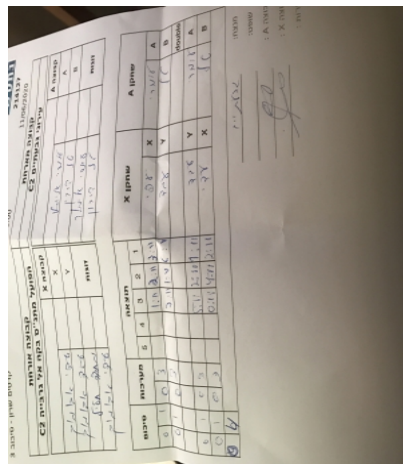

קבוצה אורחת			קבוצה מארחת		
הפועל מתנ"ס בקה אל גרבייה C2			עירוני גבעתיים C2		
הפועל מתנ"ס בקה אל גרבייה C2		קבוצה X	עירוני גבעתיים C2		קבוצה A
עדי אבו מוך	5794	X	עמרי אלימלך	3814	A
עבד אלכרים אבו מוך	5795	Y	טל דיבון	4499	B
מוחמד חליל מגדלאוי	3912	זוגות	עמרי אלימלך	3814	זוגות
עדי אבו מוך	5794		טל דיבון	4499	

סכום	מערכות	תוצאה					שחקן X		שחקן A			
		5	4	3	2	1						
0	1	0	3			1/11	2/11	3/11	עדי אבו מוך	X	עמרי אלימלך	A
0	2	0	3			7/11	1/11	6/11	עבד אלכרים אבו מוך	Y	טל דיבון	B
									מ מגדלאוי/ע אבו מוך	Db	ע אלימלך/ט דיבון	Db
0	3	0	3			5/11	2/11	1/11	עבד אלכרים אבו מוך	Y	עמרי אלימלך	A
									עדי אבו מוך	X	טל דיבון	B
0	3											