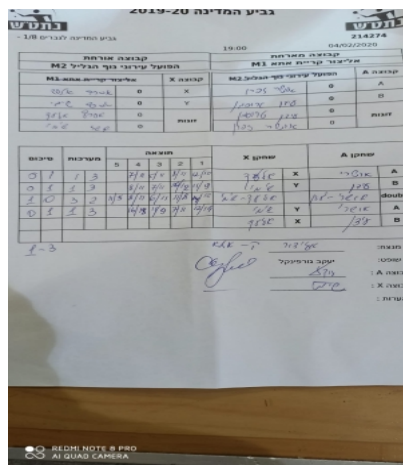

גביע המדינה לגברים 1/8 -

214274

19:00

04/02/2020

קבוצה אורחת			קבוצה מארחת		
הפועל עירוני נוף הגליל M2			אליצור קריית אתא M1		
הפועל עירוני נוף הגליל M2		קבוצה X	אליצור קריית אתא M1		קבוצה A
אלעד אסרף	1512	X	אושרי זפרן	1172	A
שימי אסרף	926	Y	עידן טרוסמן	624	B
אלעד אסרף	1512	זוגות	עידן טרוסמן	624	זוגות
שימי אסרף	926		אושרי זפרן	1172	

סכום	מערכות	תוצאה					שחקן X	שחקן A				
		5	4	3	2	1						
0	1	1	3		7/11	7/11	5/11	12/10	אלעד אסרף	X	אושרי זפרן	A
0	2	1	3		8/11	6/11	10/12	11/9	שימי אסרף	Y	עידן טרוסמן	B
1	2	3	2	11/5	8/11	6/11	11/8	14/12	א אסרף/ש אסרף	Db	ע טרוסמן/א זפרן	Db
1	3	1	3		16/18	11/9	7/11	12/14	שימי אסרף	Y	אושרי זפרן	A
									אלעד אסרף	X	עידן טרוסמן	B
1	3											

מנצח: אליצור קריית אתא M1

שופט ראשי: יעקב גורפינקל

שופט משנה: \_\_\_\_\_

קבוצה A: אליצור קריית אתא M1

קבוצה X: הפועל עירוני נוף הגליל M2

הערות: