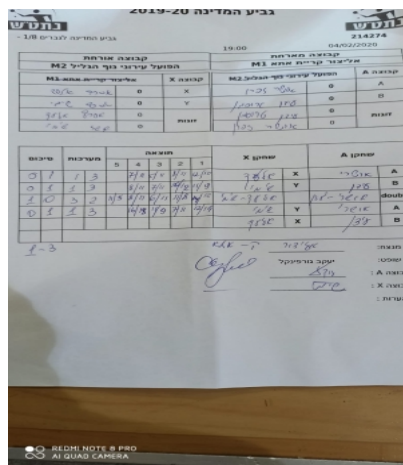

גביע המדינה לגברים 1/8 -

214274

19:00

04/02/2020

קבוצה אורחת			קבוצה מארחת		
הפועל עירוני נוף הגליל M2			אליצור קריית אתא M1		
הפועל עירוני נוף הגליל M2		קבוצה X	אליצור קריית אתא M1		קבוצה A
4444 4444	1512	X	אושרי זפרן	1172	A
4444 4444	926	Y	עידן טרוסמן	624	B
אלעד אסרף	1512	זוגות	עידן טרוסמן	624	זוגות
שימי אסרף	926		אושרי זפרן	1172	

סכום	מערכות	תוצאה					שחקן X		שחקן A			
		5	4	3	2	1						
0	1	1	3		7/11	7/11	5/11	12/10	אלעד אסרף	X	אושרי זפרן	A
0	2	1	3		8/11	6/11	10/12	11/9	שימי אסרף	Y	עידן טרוסמן	B
1	2	3	2	11/5	8/11	6/11	11/8	14/12	א אסרף/ש אסרף	Db	ע טרוסמן/א זפרן	Db
1	3	1	3		16/18	11/9	7/11	12/14	שימי אסרף	Y	אושרי זפרן	A
									אלעד אסרף	X	עידן טרוסמן	B
1	3											

מנצח: אליצור קריית אתא M1

שופט ראשי: יעקב גורפינקל

שופט משנה: _____

קבוצה A: אליצור קריית אתא M1

קבוצה X: הפועל עירוני נוף הגליל M2

הערות: