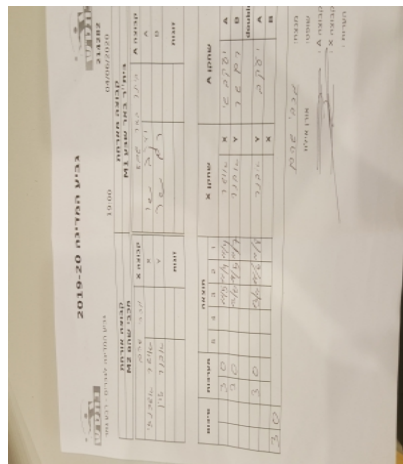

קבוצה אורחת		קבוצה מארחת	
מכבי שהם M2		בית"ר באר שבע M1	
מכבי שהם M2		קבוצה X	קבוצה A
44444444	820	X	841 יעקב שי A
44444444	1199	Y	934 רם שר B
0	זוגות	0	זוגות
0		0	

סכום	מערכות	תוצאה					שחקן X		שחקן A	
		5	4	3	2	1				
1	0	3	0			11/5	11/4	11/4	אושר אשכנדי X	יעקב שי A
2	0	3	0			12/10	11/5	11/7	אבנר לוין Y	רם שר B
									/ Db	/ Db
3	0	3	0			13/11	11/6	11/8	אבנר לוין Y	יעקב שי A
									אושר אשכנדי X	רם שר B
3	0									

מנצח: מכבי שהם M2
 שופט ראשי: אורן אילוז
 שופט משנה: _____
 קבוצה A: בית"ר באר שבע M1
 קבוצה X: מכבי שהם M2
 הערות: