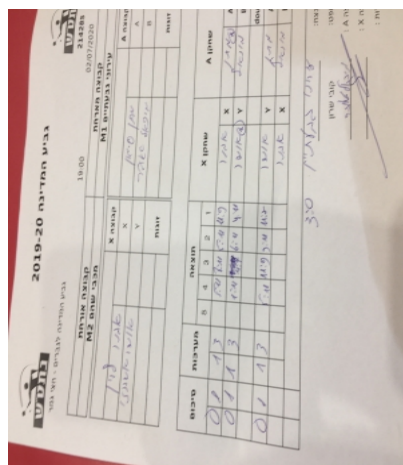

| קבוצה אורחת   |      |         | קבוצה מארחת       |     |         |
|---------------|------|---------|-------------------|-----|---------|
| מכבי שהם M2   |      |         | עירוני גבעתיים M1 |     |         |
| מכבי שהם M2   |      | קבוצה X | עירוני גבעתיים M1 |     | קבוצה A |
| 4444 4444     | 1199 | X       | מתן סימון         | 341 | A       |
| 444444 444444 | 820  | Y       | מיכאל טאובר       | 853 | B       |
|               | 0    | זוגות   |                   | 0   | זוגות   |
|               | 0    |         |                   | 0   |         |

| סכום | מערכות | תוצאה |   |   |      |      | שחקן X |      | שחקן A      |    |             |    |
|------|--------|-------|---|---|------|------|--------|------|-------------|----|-------------|----|
|      |        | 5     | 4 | 3 | 2    | 1    |        |      |             |    |             |    |
| 0    | 1      | 1     | 3 |   | 5/11 | 8/11 | 5/11   | 11/9 | אבנר ליון   | X  | מתן סימון   | A  |
| 0    | 2      | 1     | 3 |   | 1/11 | 11/7 | 6/11   | 4/11 | אושר אשכנזי | Y  | מיכאל טאובר | B  |
|      |        |       |   |   |      |      |        |      | /           | Db | /           | Db |
| 0    | 3      | 1     | 3 |   | 5/11 | 9/11 | 9/11   | 11/2 | אושר אשכנזי | Y  | מתן סימון   | A  |
|      |        |       |   |   |      |      |        |      | אבנר ליון   | X  | מיכאל טאובר | B  |
| 0    | 3      |       |   |   |      |      |        |      |             |    |             |    |