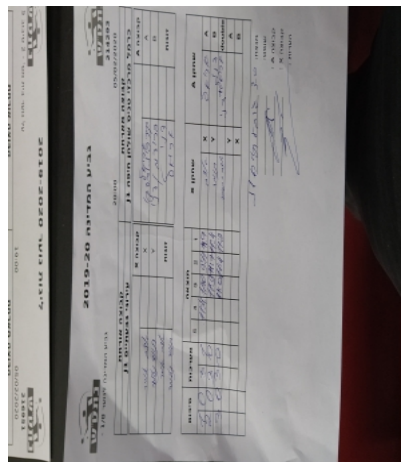

קבוצה אורחת			קבוצה מארחת		
עירוני גבעתיים J1			כרמל מרכזי טניס שולחן חיפה J1		
עירוני גבעתיים J1		קבוצה X	כרמל מרכזי טניס שולחן חיפה J1		קבוצה A
אדם אמיר	1781	X	אריאל קרפינובסקי	2961	A
תומר נעמה	2952	Y	דניאל פרידמן	2408	B
אדם אמיר	1781	זוגות	דניאל פרידמן	2408	זוגות
תומר נעמה	2952		אריאל קרפינובסקי	2961	

סכום	מערכות	תוצאה					שחקן X		שחקן A			
		5	4	3	2	1						
1	0	3	1		11/4	11/7	9/11	11/7	אדם אמיר	X	אריאל קרפינובסקי	A
2	0	3	0			11/9	11/7	11/4	תומר נעמה	Y	דניאל פרידמן	B
3	0	3	0			11/2	11/4	11/2	א אמיר/ת נעמה	Db	ד פרידמן/א קרפינובסקי	Db
									תומר נעמה	Y	אריאל קרפינובסקי	A
									אדם אמיר	X	דניאל פרידמן	B
3	0											