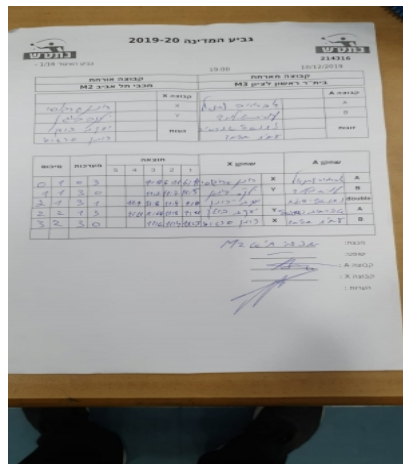

גביע האיגוד 1/16 -

214316

19:00

10/12/2019

קבוצה אורחת			קבוצה מארחת		
מכבי תל אביב M2			בית"ר ראשון לציון M1		
מכבי תל אביב M2		קבוצה X	בית"ר ראשון לציון M1		קבוצה A
44444444 44444	982	X	נתנאל אברמוב	3181	A
444444 444444	531	Y	עמית מלמד	4695	B
יעקב בוגן	531	זוגות	נתנאל אברמוב	3181	זוגות
רון סרגוסי	982		עמית מלמד	4695	

סכום	מערכות	תוצאה					שחקן X		שחקן A			
		5	4	3	2	1						
0	1	0	3			9/11	6/11	6/11	רון סרגוסי	X	נתנאל אברמוב	A
1	1	3	0			11/7	11/7	11/5	יעקב בוגן	Y	עמית מלמד	B
2	1	3	1		11/9	11/8	11/4	9/11	י בוגן/ר סרגוסי	Db	נתנאל אברמוב/עמית מלמד	Db
2	2	1	3		9/11	12/14	11/8	9/11	יעקב בוגן	Y	נתנאל אברמוב	A
3	2	3	0			11/6	11/4	11/3	רון סרגוסי	X	עמית מלמד	B
3	2											