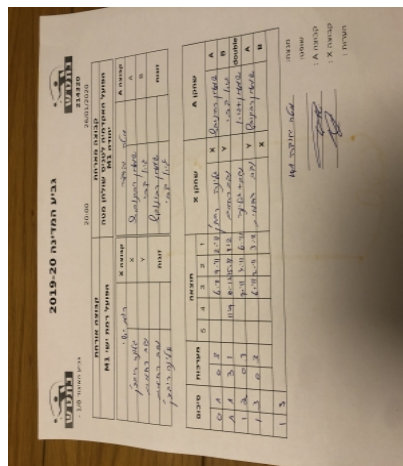

גביע האיגוד 1/8 -

214320

20:00

26/01/2020

קבוצה אורחת		קבוצה מארחת	
הפועל רמת ישי M1		הפועל האקדמיה לטניס שולחן מטה יהודה M1	
הפועל רמת ישי M1	קבוצה X	הפועל האקדמיה לטניס שולחן מטה יהודה M1	קבוצה A
1726	X	שמעון רבינוביץ	A 869
893	Y	גיא צבי	B 188
נדב רחמים	זוגות	שמעון רבינוביץ	869
גלינה ריבצין		גיא צבי	188

סכום	מערכות	תוצאה					שחקן X		שחקן A			
		5	4	3	2	1						
0	1	0	3			6/11	9/11	2/11	גלינה ריבצין	X	שמעון רבינוביץ	A
1	1	3	1			11/9	10/12	15/13	נדב רחמים	Y	גיא צבי	B
1	2	0	3			7/11	4/11	6/11	נ רחמים/ג ריבצין	Db	ש רבינוביץ/ג צבי	Db
1	3	0	3			6/11	2/11	3/11	נדב רחמים	Y	שמעון רבינוביץ	A
									גלינה ריבצין	X	גיא צבי	B
<b>1</b>	<b>3</b>											