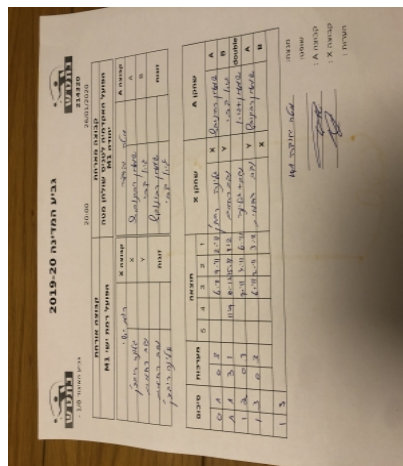

קבוצה אורחת			קבוצה מארחת		
הפועל רמת ישי M1			הפועל האקדמיה לטניס שולחן מטה יהודה M1		
הפועל רמת ישי M1		קבוצה X	הפועל האקדמיה לטניס שולחן מטה יהודה M1		קבוצה A
גלינה ריבצין	1726	X	שמעון רבינוביץ	869	A
נדב רחמים	893	Y	גיא צבי	188	B
נדב רחמים	893	זוגות	שמעון רבינוביץ	869	זוגות
גלינה ריבצין	1726		גיא צבי	188	

סכום	מערכות	תוצאה					שחקן X		שחקן A			
		5	4	3	2	1						
0	1	0	3			6/11	9/11	2/11	גלינה ריבצין	X	שמעון רבינוביץ	A
1	1	3	1			11/9	10/12	15/13	נדב רחמים	Y	גיא צבי	B
1	2	0	3			7/11	4/11	6/11	נ רחמים/ג ריבצין	Db	ש רבינוביץ/ג צבי	Db
1	3	0	3			6/11	2/11	3/11	נדב רחמים	Y	שמעון רבינוביץ	A
									גלינה ריבצין	X	גיא צבי	B
1	3											