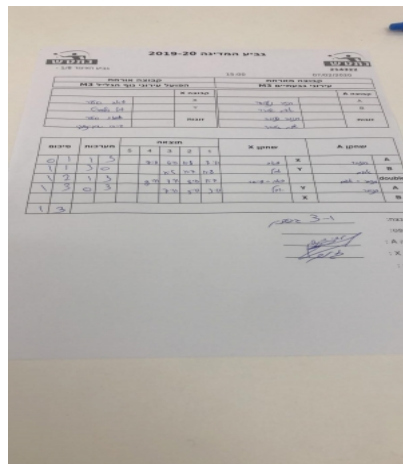

קבוצה אורחת			קבוצה מארחת		
הפועל עירוני נוף הגליל M3			עירוני גבעתיים M3		
הפועל עירוני נוף הגליל M3		קבוצה X	עירוני גבעתיים M3		קבוצה A
4444	2644	X	תומר נעמה	2952	A
44444444	2057	Y	אדם אמיר	1781	B
זאב סהר	2644	זוגות	תומר נעמה	2952	זוגות
דיאגו שיקינסקי	1526		אדם אמיר	1781	

סכום	מערכות	תוצאה					שחקן X		שחקן A			
		5	4	3	2	1						
0	1	1	3		7/11	6/11	11/8	7/11	זאב סהר	X	תומר נעמה	A
1	1	3	0			11/5	11/7	11/8	יובל וולפרט	Y	אדם אמיר	B
1	2	1	3		9/11	7/11	8/11	11/7	ז סהר/ד שיקינסקי	Db	ת נעמה/א אמיר	Db
1	3	0	3			7/11	5/11	3/11	יובל וולפרט	Y	תומר נעמה	A
									זאב סהר	X	אדם אמיר	B
1	3											