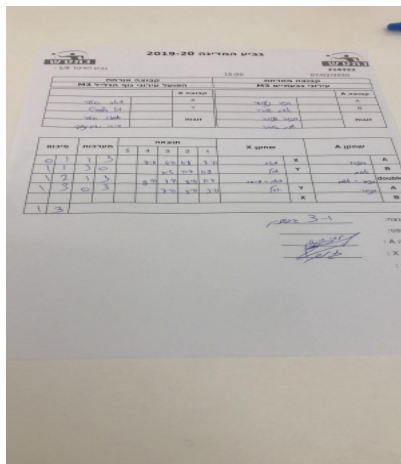

קבוצה אורחת				קבוצה מארחת			
הפועל עירוני נוף הגליל M3				עירוני גבעתיים M3			
הפועל עירוני נוף הגליל M3		קבוצה X		עירוני גבעתיים M3		קבוצה A	
זאב סהר	2644	X		תומר נעמה	2952	A	
יובל וולפרט	2057	Y		אדם אמיר	1781	B	
זאב סהר	2644	זוגות		תומר נעמה	2952	זוגות	
דיאגו שיקינסקי	1526			אדם אמיר	1781		

סכום	מערכות	תוצאה					שחקן X		שחקן A			
		5	4	3	2	1						
0	1	1	3		7/11	6/11	11/8	7/11	זאב סהר	X	תומר נעמה	A
1	1	3	0			11/5	11/7	11/8	יובל וולפרט	Y	אדם אמיר	B
1	2	1	3		9/11	7/11	8/11	11/7	ז סהר/ד שיקינסקי	Db	ת נעמה/א אמיר	Db
1	3	0	3			7/11	5/11	3/11	יובל וולפרט	Y	תומר נעמה	A
									זאב סהר	X	אדם אמיר	B
1	3											