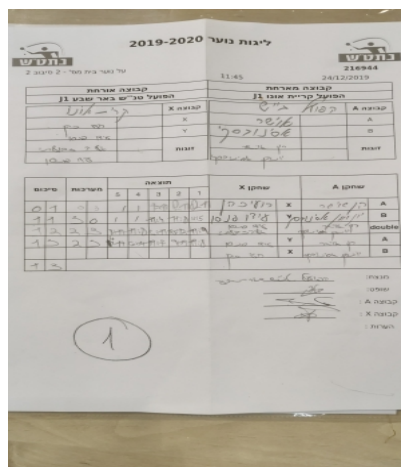

קבוצה אורחת			קבוצה מארחת		
הפועל טנ"ש באר שבע J1			אופק קריית אונו J1		
אופק קריית אונו J1		קבוצה X	הפועל טנ"ש באר שבע J1		קבוצה A
רועי כהן	2438	X	רון אוישר	635	A
עידו פנסו	673	Y	יונתן אסינובסקי	2647	B
אליה זבולוני	4523	זוגות	רון אוישר	635	זוגות
עידו פנסו	673		יונתן אסינובסקי	2647	

סכום	מערכות	תוצאה					שחקן X		שחקן A			
		5	4	3	2	1						
0	1	0	3			7/11	8/11	8/11	רועי כהן	X	רון אוישר	A
1	1	3	0			11/4	11/8	11/5	עידו פנסו	Y	יונתן אסינובסקי	B
1	2	2	3	8/11	11/8	6/11	10/12	11/9	א זבולוני/ע פנסו	Db	ר אוישר/י אסינובסקי	Db
1	3	2	3	4/11	6/11	11/7	9/11	11/8	עידו פנסו	Y	רון אוישר	A
									רועי כהן	X	יונתן אסינובסקי	B
<b>1</b>	<b>3</b>											