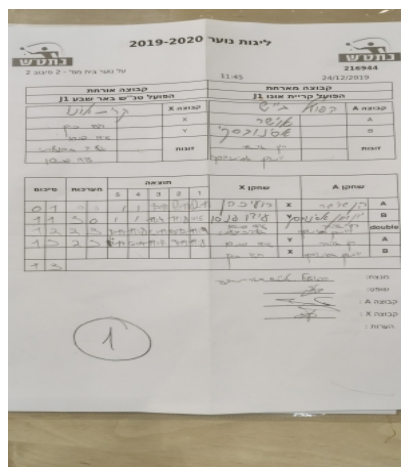

קבוצה אורחת			קבוצה מארחת		
הפועל טנ"ש באר שבע J1			אופק קריית אונו J1		
אופק קריית אונו J1		קבוצה X	הפועל טנ"ש באר שבע J1		קבוצה A
444 4444	2438	X	רון אוישר	635	A
44444 44444	673	Y	יונתן אסינובסקי	2647	B
אליה זבולוני	4523	זוגות	רון אוישר	635	זוגות
עידו פנסו	673		יונתן אסינובסקי	2647	

סכום	מערכות	תוצאה					שחקן X		שחקן A			
		5	4	3	2	1						
0	1	0	3			7/11	8/11	8/11	רועי כהן	X	רון אוישר	A
1	1	3	0			11/4	11/8	11/5	עידו פנסו	Y	יונתן אסינובסקי	B
1	2	2	3	8/11	11/8	6/11	10/12	11/9	א זבולוני/ע פנסו	Db	ר אוישר/י אסינובסקי	Db
1	3	2	3	4/11	6/11	11/7	9/11	11/8	עידו פנסו	Y	רון אוישר	A
									רועי כהן	X	יונתן אסינובסקי	B
1	3											