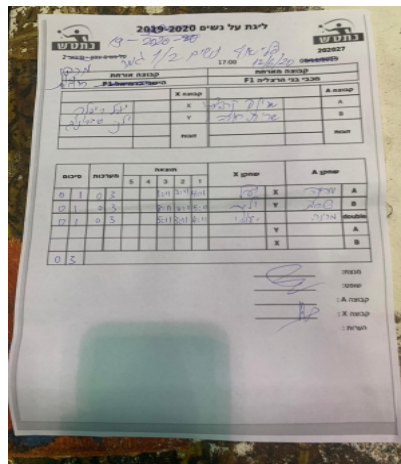

על נשים פלייאוף עליון - חצי גמר

237785

16:30

12/06/2020

קבוצה אורחת			קבוצה מארחת		
F1 בני הרצליה			F2 מכבי רחובות		
מכבי רחובות F2		קבוצה X	בני הרצליה F1		קבוצה A
44444444	2922	X	מרינה קרבצנקו	1692	A
44444444	1083	Y	שרית חוזה	1115	B
	0	זוגות		0	זוגות
	0			0	

סכום	מערכות	תוצאה					שחקן X		שחקן A			
		5	4	3	2	1						
0	1	0	3			1/11	3/11	4/11	יעל רייפלר	X	מרינה קרבצנקו	A
0	2	0	3			8/11	7/11	5/11	ילנה אגרונוב	Y	שרית חוזה	B
									/	Db	/	Db
0	3	0	3			5/11	4/11	3/11	ילנה אגרונוב	Y	מרינה קרבצנקו	A
									יעל רייפלר	X	שרית חוזה	B
0	3											