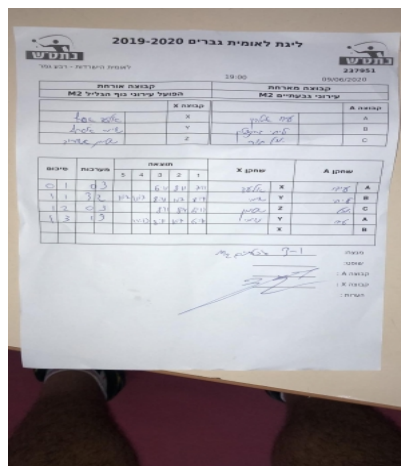

קבוצה אורחת			קבוצה מארחת		
הפועל עירוני נוף הגליל M2			עירוני גבעתיים M2		
הפועל עירוני נוף הגליל M2		קבוצה X	עירוני גבעתיים M2		קבוצה A
4444 4444	1512	X	עידו אטקין	705	A
4444 4444	926	Y	ליחי גרינשטיין	512	B
4444 4444	1518	Z	יובל תגר	886	C

סכום	מערכות	תוצאה					שחקן X		שחקן A			
		5	4	3	2	1						
0	1	0	3			6/11	8/11	7/11	אלעד אסרף	X	עידו אטקין	A
1	1	3	2	11/7	11/7	8/11	11/7	8/11	שימי אסרף	Y	ליחי גרינשטיין	B
1	2	0	3			8/11	8/11	6/11	שלמן אשורוב	Z	יובל תגר	C
1	3	1	3		11/13	8/11	11/7	6/11	שימי אסרף	Y	עידו אטקין	A
									אלעד אסרף	X	ליחי גרינשטיין	B
1	3											