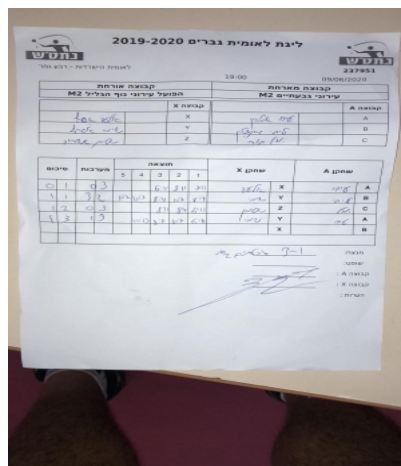

קבוצה אורחת			קבוצה מארחת		
הפועל עירוני נוף הגליל M2			עירוני גבעתיים M2		
הפועל עירוני נוף הגליל M2		קבוצה X	עירוני גבעתיים M2		קבוצה A
אלעד אסרף	1512	X	עידו אטקין	705	A
שימי אסרף	926	Y	ליחי גרינשטיין	512	B
שלמן אשורוב	1518	Z	יובל תגר	886	C

סכום	מערכות	תוצאה					שחקן X		שחקן A			
		5	4	3	2	1						
0	1	0	3			6/11	8/11	7/11	אלעד אסרף	X	עידו אטקין	A
1	1	3	2	11/7	11/7	8/11	11/7	8/11	שימי אסרף	Y	ליחי גרינשטיין	B
1	2	0	3			8/11	8/11	6/11	שלמן אשורוב	Z	יובל תגר	C
1	3	1	3		11/13	8/11	11/7	6/11	שימי אסרף	Y	עידו אטקין	A
									אלעד אסרף	X	ליחי גרינשטיין	B
<b>1</b>	<b>3</b>											