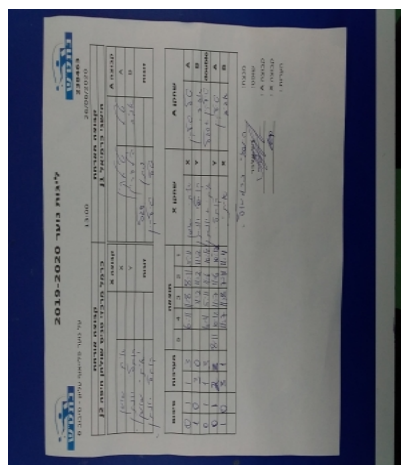

קבוצה אורחת			קבוצה מארחת		
כרמל מרכזי טניס שולחן חיפה J2			הישגי כרמיאל J1		
כרמל מרכזי טניס שולחן חיפה J2		קבוצה X	הישגי כרמיאל J1		קבוצה A
איתי שושן	2625	X	טל טילקין	631	A
יונתן קוחלי	653	Y	אביב הלפרן	657	B
יונתן קוחלי	653	זוגות	נתן סגל	626	זוגות
איתי שושן	2625		טל טילקין	631	

סכום	מערכות	תוצאה					שחקן X		שחקן A			
		5	4	3	2	1						
0	1	1	3		6/11	11/8	8/11	5/11	איתי שושן	X	טל טילקין	A
1	1	3	0			11/2	11/2	11/2	יונתן קוחלי	Y	אביב הלפרן	B
1	2	1	3		6/11	5/11	11/6	10/12	י קוחלי/א שושן	Db	נ סגל/ט טילקין	Db
1	3	2	3	8/11	10/12	11/7	11/6	10/12	יונתן קוחלי	Y	טל טילקין	A
2	3	3	1		11/7	11/8	7/11	11/4	איתי שושן	X	אביב הלפרן	B
2	3											