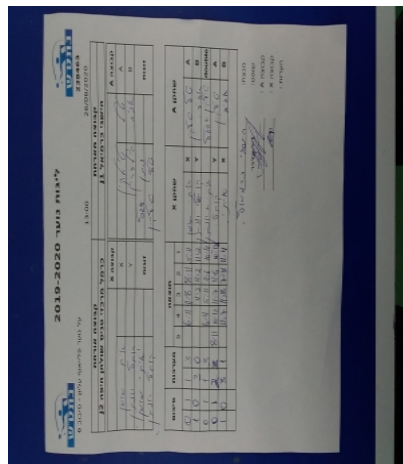

קבוצה אורחת			קבוצה מארחת		
כרמל מרכזי טניס שולחן חיפה J2			הישגי כרמיאל J1		
כרמל מרכזי טניס שולחן חיפה J2		קבוצה X	הישגי כרמיאל J1		קבוצה A
4444 4444	2625	X	טל טילקין	631	A
44444 44444	653	Y	אביב הלפרן	657	B
יונתן קוחלי	653	זוגות	נתן סגל	626	זוגות
איתי שושן	2625		טל טילקין	631	

סכום	מערכות	תוצאה					שחקן X		שחקן A			
		5	4	3	2	1						
0	1	1	3		6/11	11/8	8/11	5/11	איתי שושן	X	טל טילקין	A
1	1	3	0			11/2	11/2	11/2	יונתן קוחלי	Y	אביב הלפרן	B
1	2	1	3		6/11	5/11	11/6	10/12	י קוחלי/א שושן	Db	נ סגל/ט טילקין	Db
1	3	2	3	8/11	10/12	11/7	11/6	10/12	יונתן קוחלי	Y	טל טילקין	A
2	3	3	1		11/7	11/8	7/11	11/4	איתי שושן	X	אביב הלפרן	B
2	3											