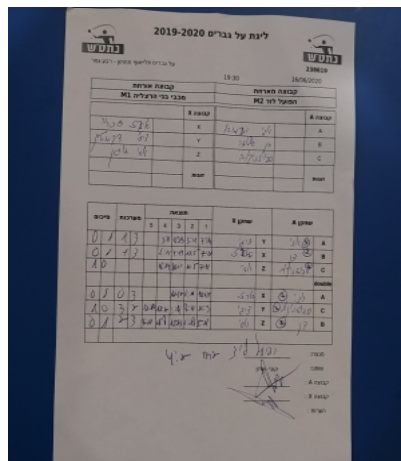

על גברים פלייאוף תחתון - רבע גמר

238619

19:30

16/06/2020

קבוצה אורחת			קבוצה מארחת		
בני הרצליה M1			הפועל לוד M2		
בני הרצליה M1		קבוצה X	הפועל לוד M2		קבוצה A
44444 4444	921	X	יוני ירמיהו	845	A
4444444444 44444	970	Y	דן סולודר	752	B
44444 44444	1546	Z	יבגני ספוזניקוב	523	C
	0	זוגות		0	זוגות
	0			0	

סכום	מערכות	תוצאה					שחקן X		שחקן A			
		5	4	3	2	1						
0	1	1	3		9/11	15/13	3/11	7/11	ציגי דיקשטיין	Y	יוני ירמיהו	A
0	2	1	3		6/11	4/11	11/5	7/11	ארז זכריה	X	דן סולודר	B
1	2	3	2	11/7	16/14	10/12	11/5	7/11	יוסי בוגן	Z	יבגני ספוזניקוב	C
									/	Db	/	Db
1	3	0	3			10/12	6/11	10/12	ארז זכריה	X	יוני ירמיהו	A
2	3	3	2	12/10	11/2	3/11	8/11	11/9	ציגי דיקשטיין	Y	יבגני ספוזניקוב	C
2	4	2	3	7/11	11/8	15/13	16/18	5/11	יוסי בוגן	Z	דן סולודר	B
2	4											

מנצח: הפועל לוד M2
 שופט ראשי: קובי שרון
 שופט משנה:
 קבוצה A: הפועל לוד M2
 קבוצה X: בני הרצליה M1
 הערות: