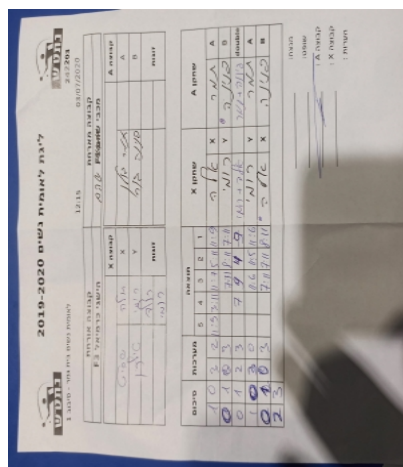

לאומית נשים בית גמר - סיבוב 1

242203

12:15

03/07/2020

קבוצה אורחת			קבוצה מארחת		
הישגי כרמיאל F3			מכבי שהם F1		
הישגי כרמיאל F3		קבוצה X	מכבי שהם F1		קבוצה A
4444 4444	2916	X	תמר גולן	2764	A
44444444 444444	2269	Y	פנינה גור	1101	B
רומי טילקין	2269	זוגות	תמר גולן	2764	זוגות
אלה שביט	2916		פנינה גור	1101	

סכום	מערכות	תוצאה					שחקן X		שחקן A			
		5	4	3	2	1						
1	0	3	2	11/9	5/11	11/7	3/11	11/9	אלה שביט	X	תמר גולן	A
1	1	0	3			7/11	8/11	7/11	רומי טילקין	Y	פנינה גור	B
1	2	1	3		7/11	9/11	4/11	11/9	ר טילקין/א שביט	Db	ת גולן/פ גור	Db
2	2	3	0			11/5	11/5	11/6	רומי טילקין	Y	תמר גולן	A
2	3	0	3			8/11	7/11	2/11	אלה שביט	X	פנינה גור	B
2	3											