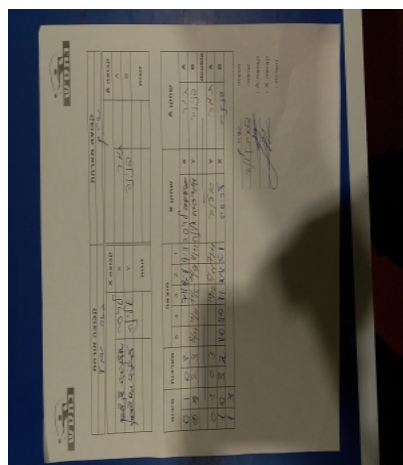

קבוצה אורחת			קבוצה מארחת		
מכבי שהם F1			הפועל טנ"ש באר שבע F2		
הפועל טנ"ש באר שבע F2		קבוצה X	מכבי שהם F1		קבוצה A
לריסה גונצ'רוק	1245	X	תמר גולן	2764	A
אלינה לנצמן	1399	Y	פנינה גור	1101	B
	0	זוגות		0	זוגות
	0			0	

סכום	מערכות	תוצאה					שחקן X		שחקן A			
		5	4	3	2	1						
0	1	0	3			7/11	8/11	9/11	לריסה גונצ'רוק	X	תמר גולן	A
0	2	2	3	8/11	4/11	11/5	11/9	4/11	אלינה לנצמן	Y	פנינה גור	B
									/	Db	/	Db
0	3	0	3			10/12	5/11	7/11	אלינה לנצמן	Y	תמר גולן	A
1	3	3	2	11/0	11/0	11/1	10/12	5/11	לריסה גונצ'רוק	X	פנינה גור	B
1	3											