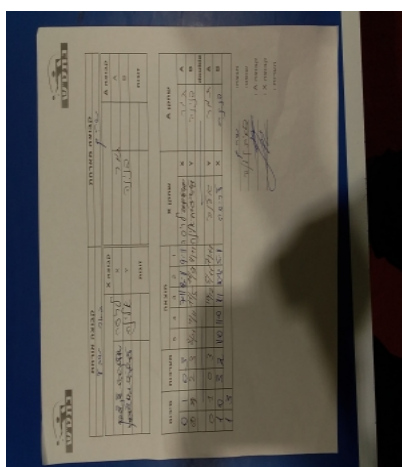

לאומית נשים בית גמר - סיבוב 3

242206

12:15

03/07/2020

קבוצה אורחת			קבוצה מארחת		
מכבי שהם F1			הפועל טנ"ש באר שבע F2		
הפועל טנ"ש באר שבע F2		קבוצה X	מכבי שהם F1		קבוצה A
44444444444444	1245	X	תמר גולן	2764	A
44444444444444	1399	Y	פנינה גור	1101	B
	0	זוגות		0	זוגות
	0			0	

סכום	מערכות	תוצאה					שחקן X		שחקן A			
		5	4	3	2	1						
0	1	0	3			7/11	8/11	9/11	לריסה גונצ'רוק	X	תמר גולן	A
0	2	2	3	8/11	4/11	11/5	11/9	4/11	אלינה לנצמן	Y	פנינה גור	B
									/	Db	/	Db
0	3	0	3			10/12	5/11	7/11	אלינה לנצמן	Y	תמר גולן	A
1	3	3	2	11/0	11/0	11/1	10/12	5/11	לריסה גונצ'רוק	X	פנינה גור	B
1	3											