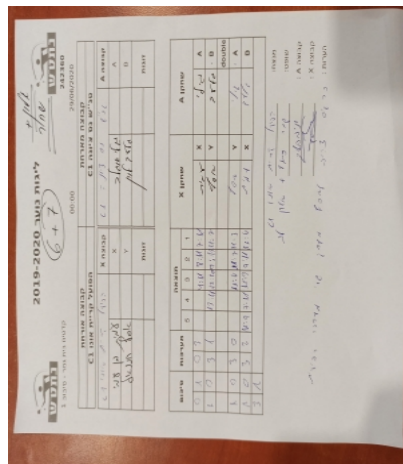

קדטים בית גמר - סיבוב 1

242360

00:00

29/06/2020

קבוצה אורחת			קבוצה מארחת		
אופק קריית אונו C1			טני"ש נס ציונה C1		
אופק קריית אונו C1		קבוצה X	טני"ש נס ציונה C1		קבוצה A
4444-44	2830	X	גילי אנגלר	4340	A
444444	3082	Y	גלעד לוין	2720	B
	0	זוגות		0	זוגות
	0			0	

סכום	מערכות	תוצאה					שחקן X		שחקן A			
		5	4	3	2	1						
0	1	0	3			7/11	8/11	4/11	עמית בן-עמי	X	גילי אנגלר	A
1	1	3	1			13/11	12/10	9/11	אסף חננאל	Y	גלעד לוין	B
									/	Db	/	Db
2	1	3	0			11/6	11/7	11/3	אסף חננאל	Y	גילי אנגלר	A
3	1	3	2	11/6	9/11	11/9	7/11	11/9	עמית בן-עמי	X	גלעד לוין	B
3	1											