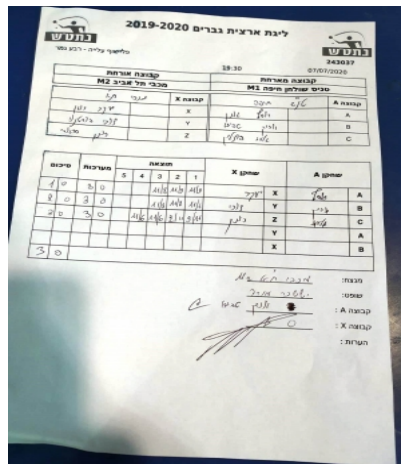

פלייאוף עלייה - רבע גמר

243037

19:30

07/07/2020

קבוצה אורחת			קבוצה מארחת		
מכבי תל אביב M2			טניס שולחן חיפה M1		
מכבי תל אביב M2		קבוצה X	טניס שולחן חיפה M1		קבוצה A
יעקב בוגן	531	X	אסף גובן	1579	A
דובי פורטנוי	876	Y	אריאל שפירא	532	B
רון סרגוסי	982	Z	גילעד הויזליך	526	C

סכום	מערכות	תוצאה					שחקן X		שחקן A				
		5	4	3	2	1							
1	0	3	0			11/8	11/9	11/9	יעקב בוגן	X	אסף גובן	A	
2	0	3	0			11/8	11/8	11/6	דובי פורטנוי	Y	אריאל שפירא	B	
3	0	3	1			11/5	11/6	11/2	8/11	רון סרגוסי	Z	גילעד הויזליך	C
									דובי פורטנוי	Y	אסף גובן	A	
									יעקב בוגן	X	אריאל שפירא	B	
<b>3</b>	<b>0</b>												