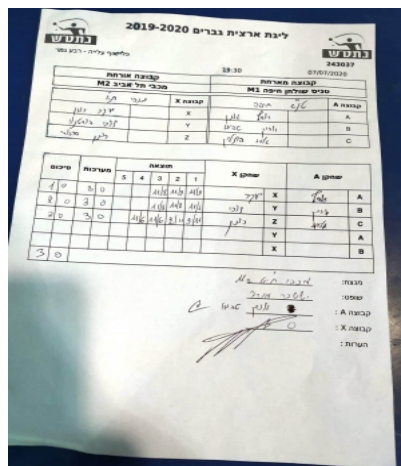

פלייאוף עלייה - רבע גמר

243037

19:30

07/07/2020

קבוצה אורחת			קבוצה מארחת		
מכבי תל אביב M2			טניס שולחן חיפה M1		
מכבי תל אביב M2		קבוצה X	טניס שולחן חיפה M1		קבוצה A
4444 4444	531	X	אסף גובן	1579	A
44444444 4444	876	Y	אריאל שפירא	532	B
4444444 4444	982	Z	גילעד הויזליך	526	C

סכום	מערכות	תוצאה					שחקן X		שחקן A			
		5	4	3	2	1						
1	0	3	0			11/8	11/9	11/9	יעקב בוגן	X	אסף גובן	A
2	0	3	0			11/8	11/8	11/6	דובי פורטנוי	Y	אריאל שפירא	B
3	0	3	1		11/5	11/6	11/2	8/11	רון סרגוסי	Z	גילעד הויזליך	C
									דובי פורטנוי	Y	אסף גובן	A
									יעקב בוגן	X	אריאל שפירא	B
<b>3</b>	<b>0</b>											