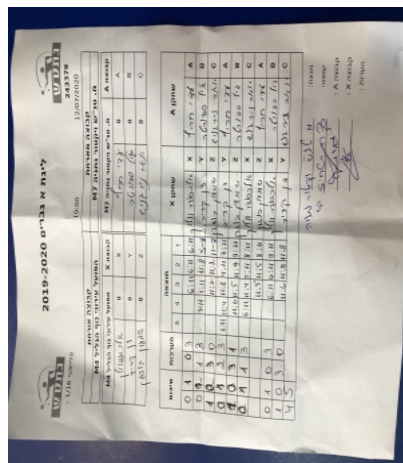

קבוצה אורחת			קבוצה מארחת		
הפועל עירוני נוף הגליל M4			מ. טנ"ש ויקטור נתניה M7		
הפועל עירוני נוף הגליל M4		קבוצה X	מ. טנ"ש ויקטור נתניה M7		קבוצה A
44444 44444444	1514	X	עדי חריף	2161	A
44444 44	2796	Y	גיל ספורטה	2958	B
444444 444444	996	Z	יואב ניר-גנש	2104	C

סכום	מערכות	תוצאה					שחקן X		שחקן A			
		5	4	3	2	1						
0	1	0	3			6/11	6/11	6/11	אלכסנדר וולוך	X	עדי חריף	A
0	2	1	3		7/11	1/11	11/8	5/11	דן קריב	Y	גיל ספורטה	B
1	2	3	0			11/7	11/2	11/3	שמעון בוזגן	Z	יואב ניר-גנש	C
1	3	2	3	6/11	11/4	11/8	4/11	7/11	דן קריב	Y	עדי חריף	A
2	3	3	1		11/6	11/5	11/9	9/11	שמעון בוזגן	Z	גיל ספורטה	B
2	4	1	3		6/11	11/4	5/11	8/11	אלכסנדר וולוך	X	יואב ניר-גנש	C
3	4	3	2	11/4	8/11	11/5	11/5	8/11	שמעון בוזגן	Z	עדי חריף	A
3	5	0	3			6/11	6/11	9/11	אלכסנדר וולוך	X	גיל ספורטה	B
4	5	3	0			11/6	11/8	11/8	דן קריב	Y	יואב ניר-גנש	C
4	5											

מנצח: מ. טנ"ש ויקטור נתניה M7
 שופט ראשי: צקה רטהויז רז
 שופט משנה: _____
 קבוצה A : מ. טנ"ש ויקטור נתניה M7
 קבוצה X : הפועל עירוני נוף הגליל M4
 הערות :