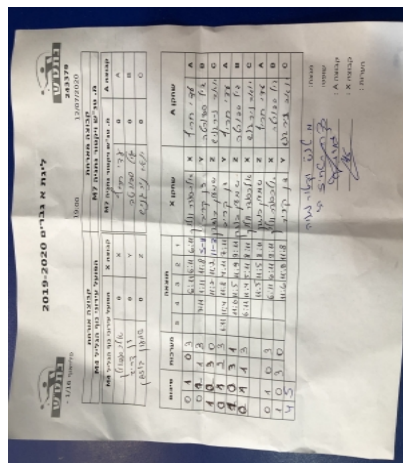

קבוצה אורחת			קבוצה מארחת		
הפועל עירוני נוף הגליל M4			מ. טנ"ש ויקטור נתניה M7		
הפועל עירוני נוף הגליל M4		קבוצה X	מ. טנ"ש ויקטור נתניה M7		קבוצה A
אלכסנדר וולוך	1514	X	עדי חריף	2161	A
דן קריב	2796	Y	גיל ספורטה	2958	B
שמעון בוזגן	996	Z	יואב ניר-גנש	2104	C

סכום	מערכות	תוצאה					שחקן X		שחקן A			
		5	4	3	2	1						
0	1	0	3			6/11	6/11	6/11	אלכסנדר וולוך	X	עדי חריף	A
0	2	1	3		7/11	1/11	11/8	5/11	דן קריב	Y	גיל ספורטה	B
1	2	3	0			11/7	11/2	11/3	שמעון בוזגן	Z	יואב ניר-גנש	C
1	3	2	3	6/11	11/4	11/8	4/11	7/11	דן קריב	Y	עדי חריף	A
2	3	3	1		11/6	11/5	11/9	9/11	שמעון בוזגן	Z	גיל ספורטה	B
2	4	1	3		6/11	11/4	5/11	8/11	אלכסנדר וולוך	X	יואב ניר-גנש	C
3	4	3	2	11/4	8/11	11/5	11/5	8/11	שמעון בוזגן	Z	עדי חריף	A
3	5	0	3			6/11	6/11	9/11	אלכסנדר וולוך	X	גיל ספורטה	B
4	5	3	0			11/6	11/8	11/8	דן קריב	Y	יואב ניר-גנש	C
4	5											

מנצח: מ. טנ"ש ויקטור נתניה M7

שופט ראשי: צקה רטהויז רז

שופט משנה:

קבוצה A : מ. טנ"ש ויקטור נתניה M7

קבוצה X : הפועל עירוני נוף הגליל M4

הערות :