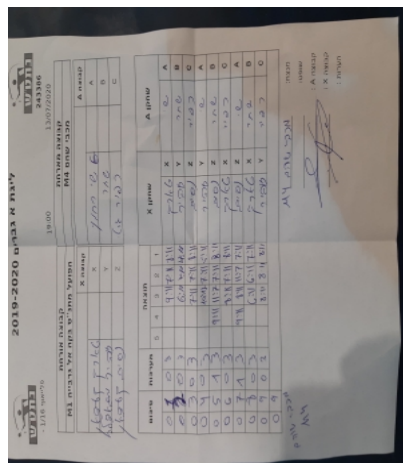

קבוצה אורחת			קבוצה מארחת		
הפועל מתנ"ס בקה אל גרבייה M1			מכבי שהם M4		
הפועל מתנ"ס בקה אל גרבייה M1		קבוצה X	מכבי שהם M4		קבוצה A
טארק קעדאן	3015	X	שי רחמני	1642	A
זוהיר מגדאלי	5801	Y	שחר טל	1643	B
נסים קעדאן	1497	Z	כפיר גרטי	1644	C

סכום	מערכות	תוצאה					שחקן X	שחקן A				
		5	4	3	2	1						
0	1	0	3			9/11	7/11	8/11	טארק קעדאן	X	שי רחמני	A
0	2	0	3			6/11	7/11	4/11	זוהיר מגדאלי	Y	שחר טל	B
0	3	0	3			7/11	7/11	8/11	נסים קעדאן	Z	כפיר גרטי	C
0	4	0	3			10/12	7/11	5/11	זוהיר מגדאלי	Y	שי רחמני	A
0	5	1	3		9/11	11/7	8/11	8/11	נסים קעדאן	Z	שחר טל	B
0	6	0	3			8/11	7/11	8/11	טארק קעדאן	X	כפיר גרטי	C
0	7	1	3		9/11	8/11	11/7	7/11	נסים קעדאן	Z	שי רחמני	A
0	8	0	3			6/11	6/11	7/11	טארק קעדאן	X	שחר טל	B
0	9	0	3			8/11	8/11	8/11	זוהיר מגדאלי	Y	כפיר גרטי	C
0	9											