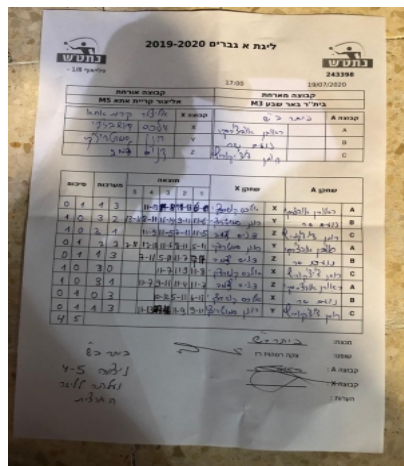

ליגת א גברים 2019-2020

פלייאוף 1/8 -

243398

19:00

19/07/2020

קבוצה אורחת			קבוצה מארחת		
אליצור קריית אתא M5			בית"ר באר שבע M3		
אליצור קריית אתא M5		קבוצה X	בית"ר באר שבע M3		קבוצה A
1235	X	ראובן אופציבסקי	5473	A	
688	Y	נועם שר	622	B	
5935	Z	רומן ציציקביץ	2612	C	

סכום	מערכות	תוצאה					שחקן X	שחקן A				
		5	4	3	2	1						
0	1	1	3		11/13	11/8	11/13	6/11	אלכסנדר קושבצקי	X	ראובן אופציבסקי	A
1	1	3	2	13/11	8/11	16/14	9/11	11/6	רונן סמוטריצקי	Y	נועם שר	B
2	1	3	1		11/9	11/5	7/11	11/5	דניס דמב	Z	רומן ציציקביץ	C
2	2	2	3	7/11	12/10	11/6	8/11	5/11	רונן סמוטריצקי	Y	ראובן אופציבסקי	A
2	3	1	3		7/11	5/11	11/7	7/11	דניס דמב	Z	נועם שר	B
3	3	3	0			11/7	11/9	11/8	אלכסנדר קושבצקי	X	רומן ציציקביץ	C
4	3	3	1		11/7	9/11	11/4	11/7	דניס דמב	Z	ראובן אופציבסקי	A
4	4	0	3			10/12	5/11	6/11	אלכסנדר קושבצקי	X	נועם שר	B
4	5	1	3		11/13	12/14	11/9	9/11	רונן סמוטריצקי	Y	רומן ציציקביץ	C
4	5											

מנצח: בית"ר באר שבע M3
 שופט ראשי: צקה רטהויז רז
 שופט משנה: _____
 קבוצה A: בית"ר באר שבע M3
 קבוצה X: אליצור קריית אתא M5
 הערות: