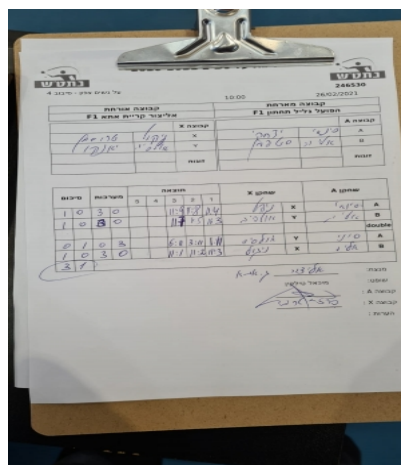

על נשים צפון - סיבוב 4

246530

10:00

26/02/2021

קבוצה אורחת			קבוצה מארחת		
אליצור קריית אתא F1			הפועל גליל תחתון F1		
אליצור קריית אתא F1		קבוצה X	הפועל גליל תחתון F1		קבוצה A
ניקול טרוסמן	1082	X	סיני יצחקי	1053	A
אולסיה יאנקו	1986	Y	אליה סטפמן	5092	B
	0	זוגות		0	זוגות
	0			0	

סכום	מערכות	תוצאה					שחקן X		שחקן A			
		5	4	3	2	1						
1	0	3	0			11/9	11/8	11/4	ניקול טרוסמן	X	סיני יצחקי	A
2	0	3	0			11/7	11/5	11/3	אולסיה יאנקו	Y	אליה סטפמן	B
									/	Db	/	Db
2	1	0	3			6/11	3/11	1/11	אולסיה יאנקו	Y	סיני יצחקי	A
3	1	3	0			11/1	11/2	11/3	ניקול טרוסמן	X	אליה סטפמן	B
3	1											