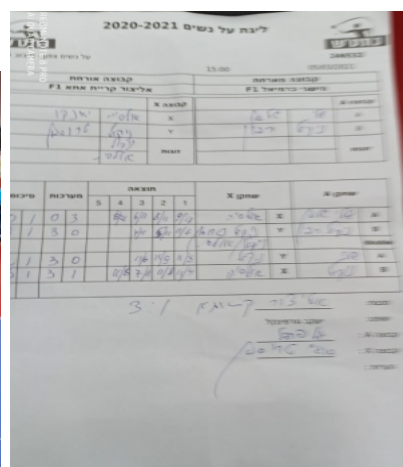

קבוצה אורחת			קבוצה מארחת		
F1 אליצור קריית אתא			F1 הישגי כרמיאל		
אליצור קריית אתא F1		קבוצה X	הישגי כרמיאל F1		קבוצה A
44444 444444	1986	X	שלי גלמן	1087	A
4444444 444444	1082	Y	ניקול רפין	2146	B
	0	זוגות		0	זוגות
	0			0	

סכום	מערכות	תוצאה					שחקן X		שחקן A			
		5	4	3	2	1						
0	1	0	3			6/11	6/11	9/11	אולסיה יאנקו	X	שלי גלמן	A
1	1	3	0			11/4	11/5	11/6	ניקול טרוסמן	Y	ניקול רפין	B
									/	Db	/	Db
2	1	3	0			11/6	11/8	11/8	ניקול טרוסמן	Y	שלי גלמן	A
3	1	3	1			11/8	7/11	11/5	11/4	X	אולסיה יאנקו	B
3	1											