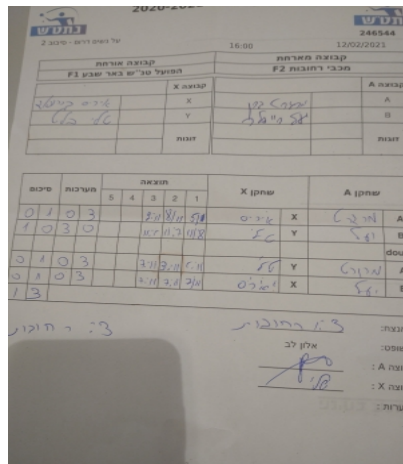

על נשים דרום - סיבוב 2

246544

16:00

12/02/2021

קבוצה אורחת			קבוצה מארחת		
הפועל טנ"ש באר שבע F1			מכבי רחובות F2		
הפועל טנ"ש באר שבע F1		קבוצה X	מכבי רחובות F2		קבוצה A
□□□□□□□□ □□□□□□	1041	X	מרגרט ברן	1034	A
□□□□ □□□□	1063	Y	יעל רייפילר	2922	B
	0	זוגות		0	זוגות
	0			0	

סכום	מערכות	תוצאה					שחקן X		שחקן A			
		5	4	3	2	1						
0	1	0	3			2/11	8/11	5/11	איריס קרונפלד	X	מרגרט ברן	A
1	1	3	0			11/5	11/7	11/8	טלי בלץ	Y	יעל רייפילר	B
									/	Db	/	Db
1	2	0	3			7/11	3/11	5/11	טלי בלץ	Y	מרגרט ברן	A
1	3	0	3			6/11	7/11	7/11	איריס קרונפלד	X	יעל רייפילר	B
1	3											

מנצח: מכבי רחובות F2
שופט ראשי: אלון לב
שופט משנה: _____
קבוצה A: מכבי רחובות F2
קבוצה X: הפועל טנ"ש באר שבע F1
הערות: