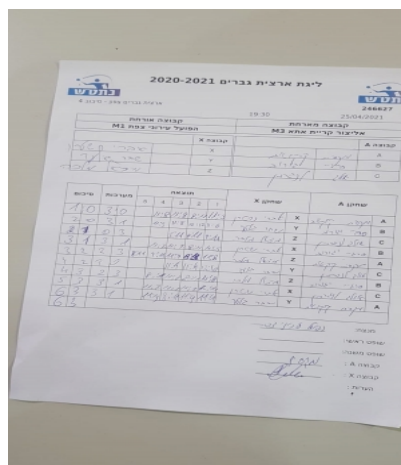

קבוצה אורחת			קבוצה מארחת		
הפועל עירוני צפת M1			אליצור קריית אתא M3		
הפועל עירוני צפת M1		קבוצה X	אליצור קריית אתא M3		קבוצה A
אברהם שטרן	1532	X	מקסים קוקוטוב	849	A
שחר גילעד	1439	Y	סרגיי יגורוב	2799	B
מיכאל מלכה	1980	Z	אולג לנגרמן	1989	C

סכום	מערכות	תוצאה					שחקן X		שחקן A				
		5	4	3	2	1							
1	0	3	1		11/8	11/8	8/11	11/3	אברהם שטרן	X	מקסים קוקוטוב	A	
2	0	3	1		11/9	11/8	10/12	11/6	שחר גילעד	Y	סרגיי יגורוב	B	
2	1	0	3				5/11	9/11	9/11	מיכאל מלכה	Z	אולג לנגרמן	C
3	1	3	1		11/7	11/7	8/11	11/5	אברהם שטרן	X	סרגיי יגורוב	B	
3	2	2	3	8/11	9/11	11/9	8/11	11/8	מיכאל מלכה	Z	מקסים קוקוטוב	A	
4	2	3	0				11/4	11/4	12/10	שחר גילעד	Y	אולג לנגרמן	C
4	3	1	3		8/11	8/11	8/11	11/8	מיכאל מלכה	Z	סרגיי יגורוב	B	
5	3	3	1		11/7	11/7	11/7	7/11	אברהם שטרן	X	אולג לנגרמן	C	
6	3	3	1		11/9	8/11	11/9	11/4	שחר גילעד	Y	מקסים קוקוטוב	A	
<b>6</b>	<b>3</b>												