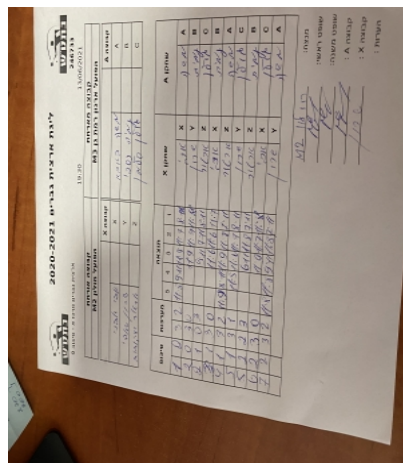

קבוצה אורחת			קבוצה מארחת		
הפועל חולון M2			הפועל ארנון רמת גן M3		
הפועל חולון M2		קבוצה X	הפועל ארנון רמת גן M3		קבוצה A
4444 444 444	4308	X	משה באבא	986	A
4444 444 4	2947	Y	עמית כספי	5503	B
444444 444444 4	2945	Z	גולן סלמן	2575	C

סכום	מערכות	תוצאה					שחקן X		שחקן A			
		5	4	3	2	1						
1	0	3	2	11/8	9/11	11/9	11/7	8/11	אבי עדי אבני	X	משה באבא	A
2	0	3	0			11/9	11/7	11/8	שרון שאדי	Y	עמית כספי	B
2	1	0	3			9/11	7/11	8/11	יעקובוב ארטור	Z	גולן סלמן	C
3	1	3	0			11/6	11/6	11/7	אבי עדי אבני	X	עמית כספי	B
4	1	3	2	11/9	8/11	11/9	11/8	7/11	יעקובוב ארטור	Z	משה באבא	A
5	1	3	1		11/5	11/6	11/7	8/11	שרון שאדי	Y	גולן סלמן	C
5	2	2	3	5/11	11/8	6/11	11/8	7/11	יעקובוב ארטור	Z	עמית כספי	B
6	2	3	0			11/9	11/7	11/8	אבי עדי אבני	X	גולן סלמן	C
7	2	3	2	11/8	11/8	9/11	11/8	7/11	שרון שאדי	Y	משה באבא	A
7	2											