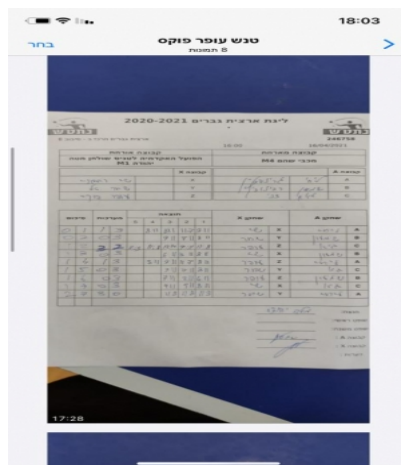

| סכום | מערות | תוצאה |   |      |      |       | שחקן X |      | שחקן A         |   |           |   |
|------|-------|-------|---|------|------|-------|--------|------|----------------|---|-----------|---|
|      |       | 5     | 4 | 3    | 2    | 1     |        |      |                |   |           |   |
| 1    | 0     | 3     | 1 |      | 11/8 | 11/8  | 7/11   | 11/9 | ליחי גרינשטיין | X | שי רחמני  | A |
| 2    | 0     | 3     | 0 |      |      | 11/9  | 11/7   | 11/8 | שמעון רבינוביץ | Y | שחר טל    | B |
| 2    | 1     | 2     | 3 | 5/11 | 8/11 | 14/12 | 11/9   | 8/11 | גיא צבי        | Z | עופר פוקס | C |
| 2    | 2     | 0     | 3 |      |      | 8/11  | 8/11   | 8/11 | ליחי גרינשטיין | X | שחר טל    | B |
| 3    | 2     | 3     | 0 |      |      | 11/9  | 11/5   | 11/8 | גיא צבי        | Z | שי רחמני  | A |
| 4    | 2     | 3     | 0 |      |      | 11/7  | 11/2   | 11/6 | שמעון רבינוביץ | Y | עופר פוקס | C |
| 5    | 2     | 3     | 0 |      |      | 11/8  | 11/7   | 11/8 | גיא צבי        | Z | שחר טל    | B |
| 6    | 2     | 3     | 1 |      | 11/8 | 11/9  | 7/11   | 11/8 | ליחי גרינשטיין | X | עופר פוקס | C |
| 7    | 2     | 3     | 0 |      |      | 11/6  | 11/8   | 11/8 | שמעון רבינוביץ | Y | שי רחמני  | A |
| 7    | 2     |       |   |      |      |       |        |      |                |   |           |   |