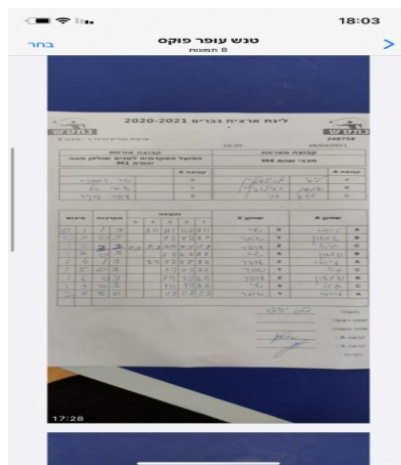

קבוצה אורחת			קבוצה מארחת		
הפועל האקדמיה לטניס שולחן מטה יהודה M1			מכבי שהם M4		
הפועל האקדמיה לטניס שולחן מטה יהודה M1		קבוצה X	מכבי שהם M4		קבוצה A
ליחי גרינשטיין	512	X	שי רחמני	1642	A
שמעון רבינוביץ	869	Y	שחר טל	1643	B
גיא צבי	188	Z	עופר פוקס	1772	C

סכום	מערכות	תוצאה					שחקן X		שחקן A			
		5	4	3	2	1						
1	0	3	1		11/8	11/8	7/11	11/9	ליחי גרינשטיין	X	שי רחמני	A
2	0	3	0			11/9	11/7	11/8	שמעון רבינוביץ	Y	שחר טל	B
2	1	2	3	5/11	8/11	14/12	11/9	8/11	גיא צבי	Z	עופר פוקס	C
2	2	0	3			8/11	8/11	8/11	ליחי גרינשטיין	X	שחר טל	B
3	2	3	0			11/9	11/5	11/8	גיא צבי	Z	שי רחמני	A
4	2	3	0			11/7	11/2	11/6	שמעון רבינוביץ	Y	עופר פוקס	C
5	2	3	0			11/8	11/7	11/8	גיא צבי	Z	שחר טל	B
6	2	3	1		11/8	11/9	7/11	11/8	ליחי גרינשטיין	X	עופר פוקס	C
7	2	3	0			11/6	11/8	11/8	שמעון רבינוביץ	Y	שי רחמני	A
7	2											

מנצח: הפועל האקדמיה לטניס שולחן מטה יהודה M1

שופט ראשי: _____

שופט משנה: _____

קבוצה A: מכבי שהם M4

קבוצה X: הפועל האקדמיה לטניס שולחן מטה יהודה M1

הערות: _____