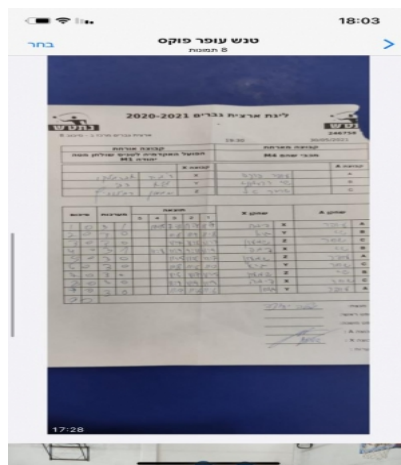

| קבוצה אורחת | | קבוצה מארחת | | |
|--|---|-------------|------|---------|
| הפועל האקדמיה לטניס שולחן מטה יהודה M1 | | מכבי שהם M4 | | |
| הפועל האקדמיה לטניס שולחן מטה יהודה M1 | | מכבי שהם M4 | | קבוצה A |
| 1591 | X | עופר פוקס | 1772 | A |
| 188 | Y | שי רחמני | 1642 | B |
| 869 | Z | שחר טל | 1643 | C |

| סכום | מערכות | תוצאה | | | | | שחקן X | | שחקן A | | | |
|----------|----------|-------|---|---|-------|------|--------|------|----------------|---|-----------|---|
| | | 5 | 4 | 3 | 2 | 1 | | | | | | |
| 1 | 0 | 3 | 1 | | 17/15 | 7/11 | 11/4 | 11/9 | דמיטרי אברמנקו | X | עופר פוקס | A |
| 2 | 0 | 3 | 0 | | | 11/6 | 11/9 | 11/8 | גיא צבי | Y | שי רחמני | B |
| 3 | 0 | 3 | 0 | | | 11/7 | 11/6 | 11/7 | שמעון רבינוביץ | Z | שחר טל | C |
| 4 | 0 | 3 | 1 | | 11/8 | 11/9 | 9/11 | 11/9 | דמיטרי אברמנקו | X | שי רחמני | B |
| 5 | 0 | 3 | 0 | | | 11/5 | 11/6 | 11/7 | שמעון רבינוביץ | Z | עופר פוקס | A |
| 6 | 0 | 3 | 0 | | | 11/8 | 11/6 | 11/8 | גיא צבי | Y | שחר טל | C |
| 7 | 0 | 3 | 0 | | | 11/6 | 11/7 | 11/5 | שמעון רבינוביץ | Z | שי רחמני | B |
| 8 | 0 | 3 | 0 | | | 11/9 | 11/9 | 11/9 | דמיטרי אברמנקו | X | שחר טל | C |
| 9 | 0 | 3 | 0 | | | 11/9 | 11/6 | 11/6 | גיא צבי | Y | עופר פוקס | A |
| 9 | 0 | | | | | | | | | | | |