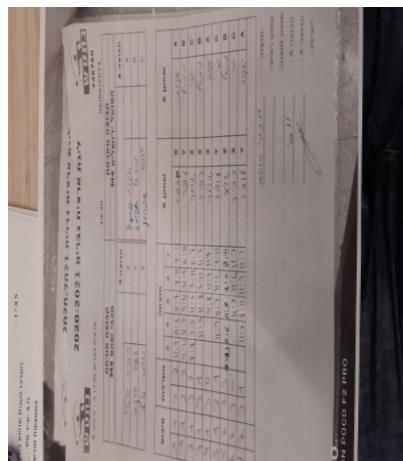

קבוצה אורחת			קבוצה מארחת		
מכבי שהם M4			הפועל ירושלים M4		
מכבי שהם M4		קבוצה X	הפועל ירושלים M4		קבוצה A
4444 4444	1644	X	יעקב ברזילי	4538	A
4444 4444	1772	Y	מיכאל שפירא	2175	B
44 444	1643	Z	יוסי אהרון	147	C

סכום	מערכות	תוצאה					שחקן X		שחקן A			
		5	4	3	2	1						
1	0	3	2	11/9	11/6	11/7	8/11	7/11	כפיר גרטי	X	יעקב ברזילי	A
1	1	2	3	9/11	11/7	9/11	11/9	8/11	עופר פוקס	Y	מיכאל שפירא	B
2	1	3	2	11/8	7/11	11/6	7/11	11/7	שחר טל	Z	יוסי אהרון	C
3	1	3	1		11/5	11/8	8/11	11/7	כפיר גרטי	X	מיכאל שפירא	B
4	1	3	0			11/8	11/9	11/8	שחר טל	Z	יעקב ברזילי	A
5	1	3	1		11/9	11/7	11/6	7/11	עופר פוקס	Y	יוסי אהרון	C
5	2	2	3	11/13	11/6	11/9	8/11	7/11	שחר טל	Z	מיכאל שפירא	B
6	2	3	0			11/7	11/6	11/7	כפיר גרטי	X	יוסי אהרון	C
7	2	3	1		11/7	8/11	11/9	11/7	עופר פוקס	Y	יעקב ברזילי	A
7	2											