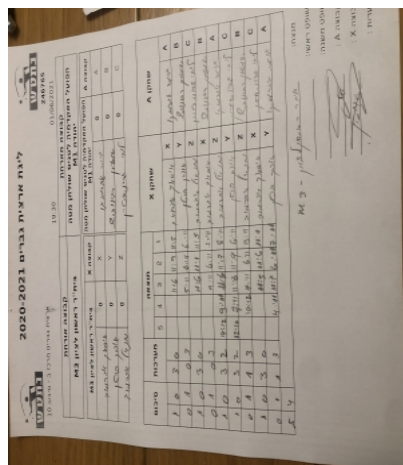

<b>קבוצה אורחת</b>			<b>קבוצה מארחת</b>		
<b>בית"ר ראשון לציון M1</b>			<b>הפועל האקדמיה לטניס שולחן מטה יהודה M1</b>		
<b>בית"ר ראשון לציון M1</b>		<b>קבוצה X</b>	<b>הפועל האקדמיה לטניס שולחן מטה יהודה M1</b>		<b>קבוצה A</b>
איסק אברמוב	874	X	דמיטרי אברמנקו	1591	A
אופק ביתן	4191	Y	שמעון רבינוביץ	869	B
נתנאל אברמוב	3181	Z	ליחי גרינשטיין	512	C

סכום	מערכות	תוצאה					שחקן X		שחקן A			
		5	4	3	2	1						
1	0	3	0			11/6	11/9	11/5	איסק אברמוב	X	דמיטרי אברמנקו	A
1	1	0	3			5/11	6/11	6/11	אופק ביתן	Y	שמעון רבינוביץ	B
2	1	3	0			11/6	11/1	11/5	נתנאל אברמוב	Z	ליחי גרינשטיין	C
2	2	0	3			9/11	6/11	3/11	איסק אברמוב	X	שמעון רבינוביץ	B
3	2	3	2	12/10	9/11	11/6	11/7	8/11	נתנאל אברמוב	Z	דמיטרי אברמנקו	A
4	2	3	2	12/10	7/11	11/8	11/9	6/11	אופק ביתן	Y	ליחי גרינשטיין	C
4	3	1	3		10/12	7/11	6/11	13/11	נתנאל אברמוב	Z	שמעון רבינוביץ	B
5	3	3	0			11/5	11/6	11/1	איסק אברמוב	X	ליחי גרינשטיין	C
5	4	1	3		4/11	11/7	6/11	7/11	אופק ביתן	Y	דמיטרי אברמנקו	A
5	4											