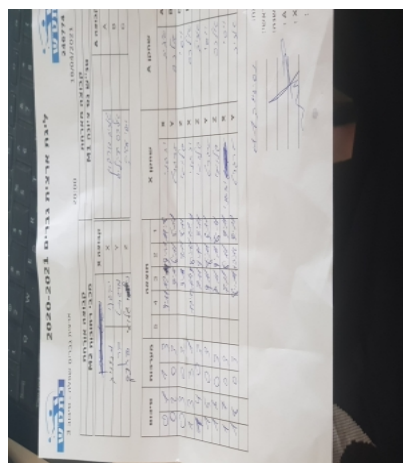

קבוצה אורחת			קבוצה מארחת		
מכבי רחובות M2			טנ"ש נס ציונה M1		
מכבי רחובות M2		קבוצה X	טנ"ש נס ציונה M1		קבוצה A
יבגני מנזוב	6346	X	אביב גורדון	1381	A
מרגרט ברן	1034	Y	אלכס אייקליס	5626	B
שלומי פרנק	953	Z	יוסי עטיה	2572	C

סכום	מערכות	תוצאה					שחקן X	שחקן A				
		5	4	3	2	1						
0	1	1	3		9/11	12/14	9/11	11/8	יבגני מנזוב	X	אביב גורדון	A
0	2	0	3			9/11	6/11	5/11	מרגרט ברן	Y	אלכס אייקליס	B
0	3	0	3			9/11	7/11	8/11	שלומי פרנק	Z	יוסי עטיה	C
1	3	3	1		12/10	11/9	8/11	11/9	יבגני מנזוב	X	אלכס אייקליס	B
1	4	0	3			7/11	9/11	9/11	שלומי פרנק	Z	אביב גורדון	A
1	5	0	3			9/11	8/11	9/11	מרגרט ברן	Y	יוסי עטיה	C
1	6	0	3			7/11	9/11	8/11	שלומי פרנק	Z	אלכס אייקליס	B
1	7	0	3			7/11	8/11	9/11	יבגני מנזוב	X	יוסי עטיה	C
1	8	0	3			8/11	10/12	9/11	מרגרט ברן	Y	אביב גורדון	A
1	8											