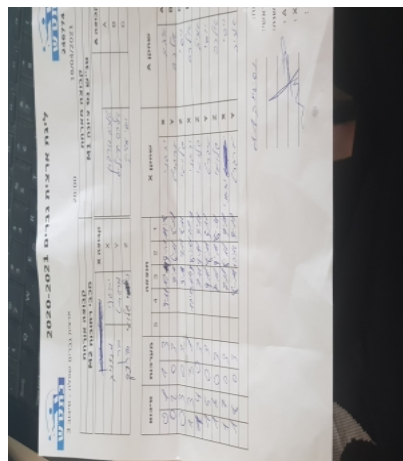

קבוצה אורחת			קבוצה מארחת		
מכבי רחובות M2			טני"ש נס ציונה M1		
מכבי רחובות M2		קבוצה X	טני"ש נס ציונה M1		קבוצה A
99999999 99999999	6346	X	אביב גורדון	1381	A
9999 99999999	1034	Y	אלכס אייקליס	5626	B
999999 99999999	953	Z	יוסי עטיה	2572	C

סכום	מערכות	תוצאה					שחקן X		שחקן A			
		5	4	3	2	1						
0	1	1	3		9/11	12/14	9/11	11/8	יבגני מנזנוב	X	אביב גורדון	A
0	2	0	3			9/11	6/11	5/11	מרגרט ברן	Y	אלכס אייקליס	B
0	3	0	3			9/11	7/11	8/11	שלומי פרנק	Z	יוסי עטיה	C
1	3	3	1		12/10	11/9	8/11	11/9	יבגני מנזנוב	X	אלכס אייקליס	B
1	4	0	3			7/11	9/11	9/11	שלומי פרנק	Z	אביב גורדון	A
1	5	0	3			9/11	8/11	9/11	מרגרט ברן	Y	יוסי עטיה	C
1	6	0	3			7/11	9/11	8/11	שלומי פרנק	Z	אלכס אייקליס	B
1	7	0	3			7/11	8/11	9/11	יבגני מנזנוב	X	יוסי עטיה	C
1	8	0	3			8/11	10/12	9/11	מרגרט ברן	Y	אביב גורדון	A
1	8											