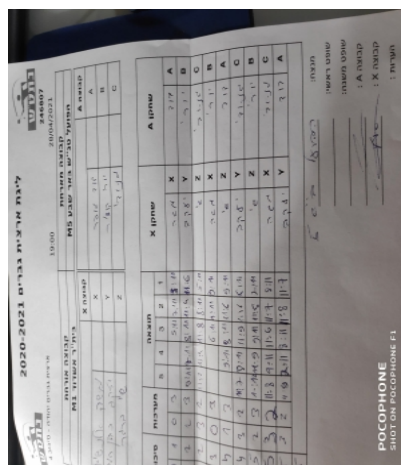

| קבוצה אורחת | | | קבוצה מארחת | | |
|-----------------|------|---------|------------------------|------|---------|
| בית"ר אשדוד M1 | | | הפועל טני"ש באר שבע M5 | | |
| בית"ר אשדוד M1 | | קבוצה X | הפועל טני"ש באר שבע M5 | | קבוצה A |
| 4 4 4 4 4 4 4 4 | 984 | X | דוד גופר | 3036 | A |
| 4 4 4 4 4 4 4 4 | 990 | Y | ירי קוצ'ר | 2049 | B |
| 4 4 4 4 4 4 | 2457 | Z | גנאדי קרקיס | 2700 | C |

| סכום | מערכות | תוצאה | | | | | שחקן X | שחקן A | | | | |
|------|--------|-------|---|-------|------|------|--------|--------|---------------|---|-------------|---|
| | | 5 | 4 | 3 | 2 | 1 | | | | | | |
| 0 | 1 | 0 | 3 | | | 5/11 | 7/11 | 3/11 | משה אלנשיא | X | דוד גופר | A |
| 0 | 2 | 2 | 3 | 9/11 | 7/11 | 9/11 | 11/4 | 11/6 | יעקב כהן גדול | Y | ירי קוצ'ר | B |
| 1 | 2 | 3 | 2 | 11/3 | 11/5 | 8/11 | 8/11 | 11/5 | שי ברגר | Z | גנאדי קרקיס | C |
| 1 | 3 | 0 | 3 | | | 6/11 | 1/11 | 8/11 | משה אלנשיא | X | ירי קוצ'ר | B |
| 1 | 4 | 1 | 3 | | 8/11 | 9/11 | 11/6 | 9/11 | שי ברגר | Z | דוד גופר | A |
| 2 | 4 | 3 | 2 | 11/7 | 8/11 | 11/9 | 11/6 | 5/11 | יעקב כהן גדול | Y | גנאדי קרקיס | C |
| 2 | 5 | 2 | 3 | 10/12 | 11/9 | 9/11 | 11/5 | 7/11 | שי ברגר | Z | ירי קוצ'ר | B |
| 3 | 5 | 3 | 2 | 11/8 | 11/9 | 6/11 | 7/11 | 11/8 | משה אלנשיא | X | גנאדי קרקיס | C |
| 4 | 5 | 3 | 2 | 11/9 | 2/11 | 8/11 | 11/8 | 11/7 | יעקב כהן גדול | Y | דוד גופר | A |
| 4 | 5 | | | | | | | | | | | |

מנצח: הפועל טני"ש באר שבע M5

שופט ראשי: _____

שופט משנה: _____

קבוצה A : הפועל טני"ש באר שבע M5

קבוצה X : בית"ר אשדוד M1

הערות :