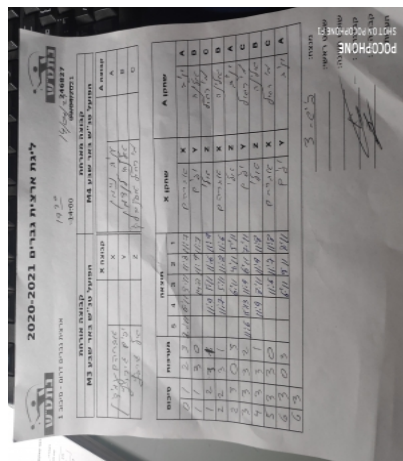

קבוצה אורחת		קבוצה מארחת	
הפועל טנ"ש באר שבע M3		הפועל טנ"ש באר שבע M4	
הפועל טנ"ש באר שבע M3		קבוצה X	הפועל טנ"ש באר שבע M4
			קבוצה A
444444 444444	4306	X	יניב ניימן 1877
44444444 444444	989	Y	אלינה לנצמן 1399
44444444 444444	668	Z	מיכאל אסינובסקי 2803

סכום	מערכות	תוצאה					שחקן X		שחקן A			
		5	4	3	2	1						
0	1	2	3	2/11	6/11	3/11	11/8	11/7	אברהם עמידן	X	יניב ניימן	A
1	1	3	0			14/12	11/9	11/7	יפית גורביץ	Y	אלינה לנצמן	B
2	1	3	1		11/9	5/11	11/6	11/9	אלי גורביץ	Z	מיכאל אסינובסקי	C
3	1	3	1		11/7	5/11	11/8	11/6	אברהם עמידן	X	אלינה לנצמן	B
3	2	0	3			6/11	4/11	5/11	אלי גורביץ	Z	יניב ניימן	A
4	2	3	2	11/6	15/13	11/4	6/11	7/11	יפית גורביץ	Y	מיכאל אסינובסקי	C
5	2	3	1		11/9	8/11	11/9	11/8	אלי גורביץ	Z	אלינה לנצמן	B
6	2	3	0			11/6	11/7	11/8	אברהם עמידן	X	מיכאל אסינובסקי	C
6	3	0	3			6/11	9/11	7/11	יפית גורביץ	Y	יניב ניימן	A
6	3											

מנצח: הפועל טנ"ש באר שבע M3

שופט ראשי: _____

שופט משנה: _____

קבוצה A: הפועל טנ"ש באר שבע M4

קבוצה X: הפועל טנ"ש באר שבע M3

הערות: