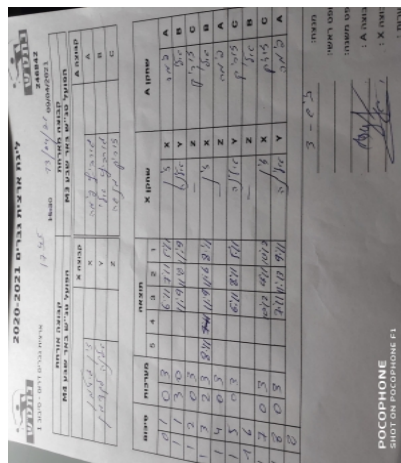

קבוצה אורחת			קבוצה מארחת		
הפועל טנ"ש באר שבע M4			הפועל טנ"ש באר שבע M3		
הפועל טנ"ש באר שבע M4		קבוצה X	הפועל טנ"ש באר שבע M3		קבוצה A
□□□□□□□□	824	X	יפים גורביץ	989	A
□□□□□□□□	1399	Y	אלי גורביץ	668	B
שם:	ת"ז:	Z	זוריק מנשה	1878	C

סכום	מערכות	תוצאה					שחקן X		שחקן A			
		5	4	3	2	1						
0	1	0	3			6/11	7/11	5/11	זיו גוטמן	X	יפים גורביץ	A
1	1	3	0			11/9	11/8	11/9	אלינה לנצמן	Y	אלי גורביץ	B
1	2	0	3			1/11	1/11	1/11		Z	זוריק מנשה	C
1	3	2	3	8/11	7/11	11/9	11/9	8/11	זיו גוטמן	X	אלי גורביץ	B
1	4	0	3			1/11	1/11	1/11		Z	יפים גורביץ	A
1	5	0	3			6/11	8/11	5/11	אלינה לנצמן	Y	זוריק מנשה	C
1	6	0	3			1/11	1/11	1/11		Z	אלי גורביץ	B
1	7	0	3			10/12	9/11	10/12	זיו גוטמן	X	זוריק מנשה	C
1	8	0	3			7/11	11/13	9/11	אלינה לנצמן	Y	יפים גורביץ	A
1	8											

מנצח: הפועל טנ"ש באר שבע M3

שופט ראשי:

שופט משנה:

קבוצה A : הפועל טנ"ש באר שבע M3

קבוצה X : הפועל טנ"ש באר שבע M4

הערות :