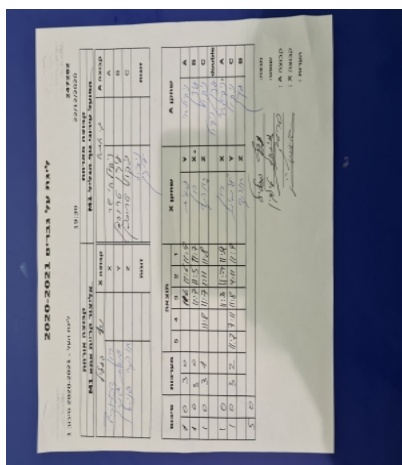

ליגת העל - 2020-2021 סיבוב 1

247282

19:30

22/12/2020

קבוצה אורחת			קבוצה מארחת		
אליצור קריית אתא M1			הפועל עירוני נוף הגליל M1		
הפועל עירוני נוף הגליל M1		קבוצה X	אליצור קריית אתא M1		קבוצה A
רון דוידוביץ	881	X	ניקולאי שר	877	A
עמית גורן	676	Y	עידן טרוסמן	624	B
אוהד פניאל	891	Z	ניקול טרוסמן	1082	C
	0	זוגות		0	זוגות
	0			0	

סכום	מערכות	תוצאה					שחקן X		שחקן A			
		5	4	3	2	1						
1	0	3	0			11/6	11/6	11/9	עמית גורן	Y	ניקולאי שר	A
2	0	3	0			11/7	11/5	11/7	רון דוידוביץ	X	עידן טרוסמן	B
3	0	3	1		11/8	11/7	1/11	11/8	אוהד פניאל	Z	ניקול טרוסמן	C
									/	A	/	A
4	0	3	0			11/3	11/7	11/9	רון דוידוביץ	Y	ניקולאי שר	C
									עמית גורן	Z	ניקול טרוסמן	B
									אוהד פניאל		עידן טרוסמן	double
4	0											

מנצח: הפועל עירוני נוף הגליל M1
 שופט ראשי: מיכאל טילקין
 שופט משנה: _____
 קבוצה A : אליצור קריית אתא M1
 קבוצה X : הפועל עירוני נוף הגליל M1
 הערות :