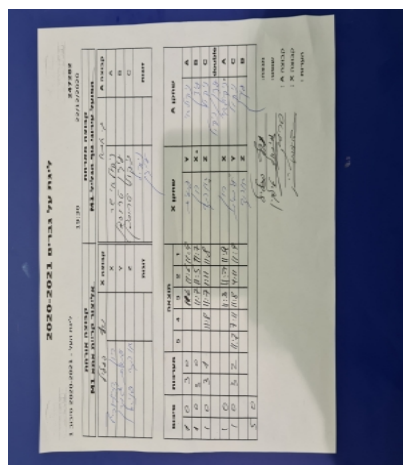

ליגת העל - 2020-2021 סיבוב 1

247282

19:30

22/12/2020

קבוצה אורחת			קבוצה מארחת		
אליצור קריית אתא M1			הפועל עירוני נוף הגליל M1		
הפועל עירוני נוף הגליל M1		קבוצה X	אליצור קריית אתא M1		קבוצה A
4444444444	881	X	ניקולאי שר	877	A
4444444444	676	Y	עידן טרוסמן	624	B
4444444444	891	Z	ניקול טרוסמן	1082	C
	0	זוגות		0	זוגות
	0			0	

סכום	מערכות	תוצאה					שחקן X		שחקן A			
		5	4	3	2	1						
1	0	3	0			11/6	11/6	11/9	עמית גורן	Y	ניקולאי שר	A
2	0	3	0			11/7	11/5	11/7	רון דוידוביץ	X	עידן טרוסמן	B
3	0	3	1		11/8	11/7	1/11	11/8	אוהד פניאל	Z	ניקול טרוסמן	C
									/	A	/	A
4	0	3	0			11/3	11/7	11/9	רון דוידוביץ	Y	ניקולאי שר	C
									עמית גורן	Z	ניקול טרוסמן	B
									אוהד פניאל		עידן טרוסמן	double
4	0											

מנצח: הפועל עירוני נוף הגליל M1
 שופט ראשי: מיכאל טילקין
 שופט משנה: _____
 קבוצה A: אליצור קריית אתא M1
 קבוצה X: הפועל עירוני נוף הגליל M1
 הערות: