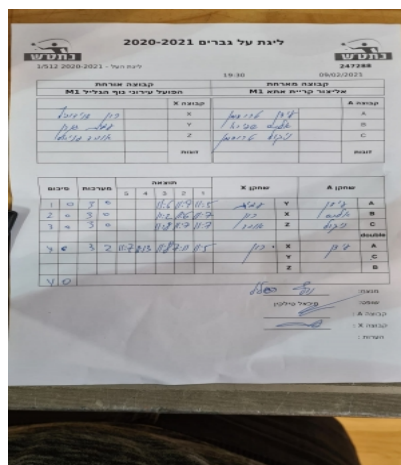

ליגת העל - 1/512 2020-2021

247288

19:30

09/02/2021

קבוצה אורחת			קבוצה מארחת		
הפועל עירוני נוף הגליל M1			אליצור קריית אתא M1		
הפועל עירוני נוף הגליל M1		קבוצה X	אליצור קריית אתא M1		קבוצה A
רון דוידוביץ	881	X	עידן טרוסמן	624	A
עמית גורן	676	Y	אלכסנדר שפירו	2629	B
אוהד פניאל	891	Z	ניקול טרוסמן	1082	C
	0	זוגות		0	זוגות
	0			0	

סכום	מערכות	תוצאה					שחקן X		שחקן A			
		5	4	3	2	1						
1	0	3	0			11/6	11/9	11/5	עמית גורן	Y	עידן טרוסמן	A
2	0	3	0			11/2	11/6	11/7	רון דוידוביץ	X	אלכסנדר שפירו	B
3	0	3	0			11/8	11/7	11/7	אוהד פניאל	Z	ניקול טרוסמן	C
									/	A	/	A
4	0	3	2	11/7	11/13	11/8	7/11	11/5	רון דוידוביץ	Y	עידן טרוסמן	C
									עמית גורן	Z	ניקול טרוסמן	B
									אוהד פניאל		אלכסנדר שפירו	double
4	0											