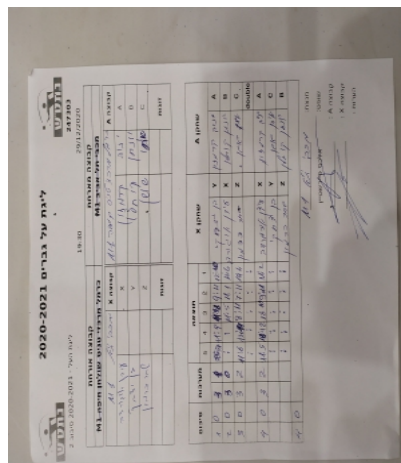

קבוצה אורחת			קבוצה מארחת		
כרמל מרכזי טניס שולחן חיפה M1			מכבי תל אביב M1		
מכבי תל אביב M1		קבוצה X	כרמל מרכזי טניס שולחן חיפה M1		קבוצה A
עידן אוגורצב	862	X	יניב קרמזין	685	A
בן יצחק	617	Y	יונתן קוחלי	653	B
שחר כרמון	1992	Z	איתי שושן	2625	C
	0	זוגות		0	זוגות
	0			0	

סכום	מערכות	תוצאה					שחקן X		שחקן A			
		5	4	3	2	1						
1	0	3	1		11/9	11/8	9/11	12/10	בן יצחק	Y	יניב קרמזין	A
2	0	3	0			11/5	11/1	11/6	עידן אוגורצב	X	יונתן קוחלי	B
3	0	3	2	11/6	13/11	8/11	7/11	11/4	שחר כרמון	Z	איתי שושן	C
									/	A	/	A
4	0	3	2	11/5	10/12	12/10	9/11	11/2	עידן אוגורצב	Y	יניב קרמזין	C
									בן יצחק	Z	איתי שושן	B
									שחר כרמון		יונתן קוחלי	double
4	0											