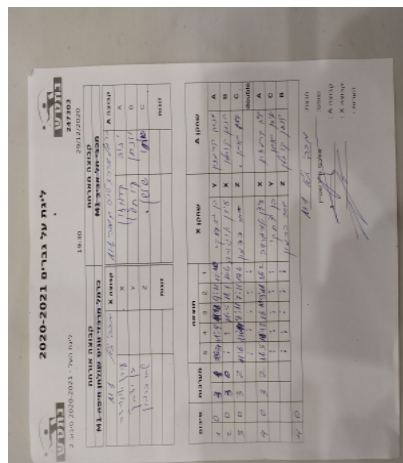

קבוצה אורחת			קבוצה מארחת		
כרמל מרכזי טניס שולחן חיפה M1			מכבי תל אביב M1		
מכבי תל אביב M1		קבוצה X	כרמל מרכזי טניס שולחן חיפה M1		קבוצה A
44444444	862	X	יניב קרמזין	685	A
444444	617	Y	יונתן קוחלי	653	B
444444 4444	1992	Z	איתי שושן	2625	C
0	זוגות			0	זוגות
0				0	

סכום	מערכות	תוצאה					שחקן X		שחקן A			
		5	4	3	2	1						
1	0	3	1		11/9	11/8	9/11	12/10	בן יצחק	Y	יניב קרמזין	A
2	0	3	0			11/5	11/1	11/6	עידן אוגורצב	X	יונתן קוחלי	B
3	0	3	2	11/6	13/11	8/11	7/11	11/4	שחר כרמון	Z	איתי שושן	C
									/	A	/	A
4	0	3	2	11/5	10/12	12/10	9/11	11/2	עידן אוגורצב	Y	יניב קרמזין	C
									בן יצחק	Z	איתי שושן	B
									שחר כרמון		יונתן קוחלי	double
4	0											