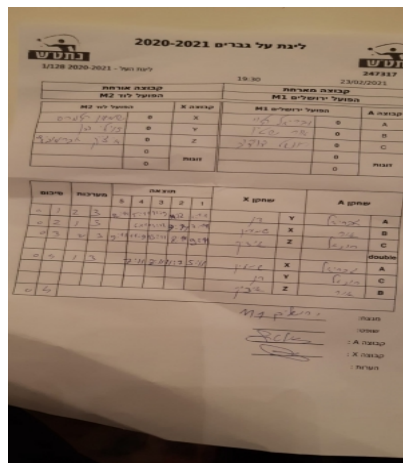

ליגת העל - 1/128 2020-2021

247317

19:30

23/02/2021

| קבוצה אורחת       |      |         | קבוצה מארחת      |     |         |
|-------------------|------|---------|------------------|-----|---------|
| הפועל לוד M2      |      |         | הפועל ירושלים M1 |     |         |
| הפועל לוד M2      |      | קבוצה X | הפועל ירושלים M1 |     | קבוצה A |
| □□□□□□ □□□□□□     | 1475 | X       | גבריאל קלון      | 324 | A       |
| □□□□□□ □□         | 2229 | Y       | אור שטיין        | 126 | B       |
| □□□□□□□□□□ □□□□□□ | 1112 | Z       | רונאל דוידוב     | 806 | C       |
|                   | 0    | זוגות   |                  | 0   | זוגות   |
|                   | 0    |         |                  | 0   |         |

| סכום | מערכות | תוצאה |   |       |      |       | שחקן X |      | שחקן A        |    |              |    |
|------|--------|-------|---|-------|------|-------|--------|------|---------------|----|--------------|----|
|      |        | 5     | 4 | 3     | 2    | 1     |        |      |               |    |              |    |
| 0    | 1      | 2     | 3 | 12/14 | 5/11 | 11/9  | 14/12  | 8/11 | דן זוילי      | Y  | גבריאל קלון  | A  |
| 0    | 2      | 1     | 3 |       | 6/11 | 13/11 | 9/11   | 7/11 | שמעון קלברס   | X  | אור שטיין    | B  |
| 0    | 3      | 2     | 3 | 9/11  | 11/9 | 13/11 | 9/11   | 9/11 | יצחק אברמוביץ | Z  | רונאל דוידוב | C  |
|      |        |       |   |       |      |       |        |      | /             | Db | /            | Db |
| 0    | 4      | 1     | 3 |       | 7/11 | 8/11  | 11/7   | 5/11 | שמעון קלברס   | X  | גבריאל קלון  | A  |
|      |        |       |   |       |      |       |        |      | דן זוילי      | Y  | רונאל דוידוב | C  |
|      |        |       |   |       |      |       |        |      | יצחק אברמוביץ | Z  | אור שטיין    | B  |
| 0    | 4      |       |   |       |      |       |        |      |               |    |              |    |