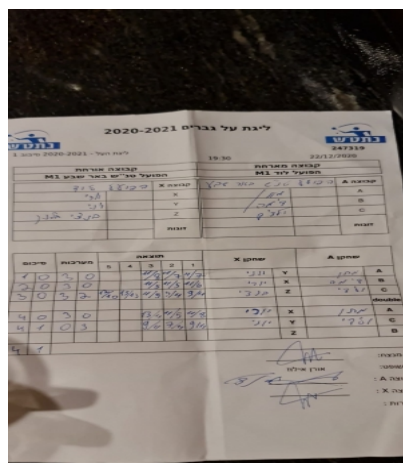

ליגת העל - 2020-2021 סיבוב 1

247319

19:30

22/12/2020

קבוצה אורחת			קבוצה מארחת		
הפועל טנ"ש באר שבע M1			הפועל לוד M1		
הפועל לוד M1		קבוצה X	הפועל טנ"ש באר שבע M1		קבוצה A
44444 44444	888	X	מתן מן	1392	A
4444444 44444	845	Y	דימיטרי פלאי	6607	B
44444 44444	878	Z	ולדי פורמן	753	C
	0	זוגות		0	זוגות
	0			0	

סכום	מערכות	תוצאה					שחקן X		שחקן A			
		5	4	3	2	1						
1	0	3	0			11/8	11/7	11/7	יוני ירמיהו	Y	מתן מן	A
2	0	3	0			11/5	11/5	11/6	ירי פורמן	X	דימיטרי פלאי	B
3	0	3	2	12/10	15/13	11/5	5/11	9/11	בנצי בלנק	Z	ולדי פורמן	C
									/	Db	/	Db
4	0	3	0			13/11	11/5	11/8	ירי פורמן	X	מתן מן	A
									יוני ירמיהו	Y	ולדי פורמן	C
									בנצי בלנק	Z	דימיטרי פלאי	B
4	0											