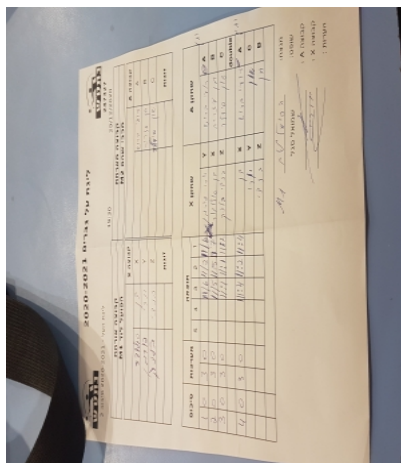

ליגת העל - 2020-2021 סיבוב 2

247327

19:30

29/12/2020

| קבוצה אורחת | | | קבוצה מארחת | | |
|--------------|-----|---------|-------------|------|---------|
| הפועל לוד M1 | | | מכבי שהם M2 | | |
| הפועל לוד M1 | | קבוצה X | מכבי שהם M2 | | קבוצה A |
| ☐☐☐☐☐☐☐☐☐☐ | 752 | X | רועי ברוש | 5549 | A |
| ☐☐☐☐☐☐☐☐☐☐ | 888 | Y | חן עזריה | 773 | B |
| ☐☐☐☐☐☐☐☐☐☐ | 878 | Z | שון סידלר | 772 | C |
| | 0 | זוגות | | 0 | זוגות |
| | 0 | | | 0 | |

| סכום | מערכות | תוצאה | | | | | שחקן X | | שחקן A | | | |
|------|--------|-------|---|---|---|------|--------|------|------------|---|-----------|--------|
| | | 5 | 4 | 3 | 2 | 1 | | | | | | |
| 1 | 0 | 3 | 0 | | | 11/5 | 11/5 | 11/7 | יורי פורמן | Y | רועי ברוש | A |
| 2 | 0 | 3 | 0 | | | 11/6 | 11/2 | 11/6 | דן סולודר | X | חן עזריה | B |
| 3 | 0 | 3 | 0 | | | 11/1 | 11/1 | 11/2 | בנצי בלנק | Z | שון סידלר | C |
| | | | | | | | | | / | A | / | A |
| 4 | 0 | 3 | 0 | | | 11/4 | 11/2 | 11/4 | דן סולודר | Y | רועי ברוש | C |
| | | | | | | | | | יורי פורמן | Z | שון סידלר | B |
| | | | | | | | | | בנצי בלנק | | חן עזריה | double |
| 4 | 0 | | | | | | | | | | | |