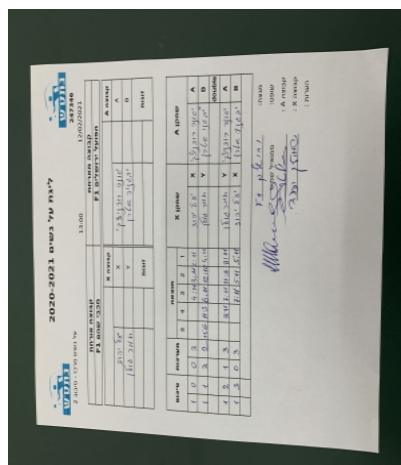

על נשים מרכז - סיבוב 2

247346

13:00

12/02/2021

קבוצה אורחת			קבוצה מארחת		
מכבי שהם F1			הפועל ירושלים F1		
מכבי שהם F1		קבוצה X	הפועל ירושלים F1		קבוצה A
4444 4444	2761	X	יאנה רודניצקי	1467	A
4444 4444	2764	Y	יבגניה שטרן	1815	B
	0	זוגות		0	זוגות
	0			0	

סכום	מערכות	תוצאה					שחקן X		שחקן A			
		5	4	3	2	1						
0	1	0	3			4/11	3/11	2/11	יעל יהוד	X	יאנה רודניצקי	A
1	1	3	2	11/6	11/3	6/11	12/10	4/11	תמר גולן	Y	יבגניה שטרן	B
									/	Db	/	Db
1	2	1	3		9/11	7/11	11/9	8/11	תמר גולן	Y	יאנה רודניצקי	A
1	3	0	3			7/11	5/11	5/11	יעל יהוד	X	יבגניה שטרן	B
1	3											

מנצח: הפועל ירושלים F1
שופט ראשי: סמואיל שמיס
שופט משנה: _____
קבוצה A: הפועל ירושלים F1
קבוצה X: מכבי שהם F1
הערות: