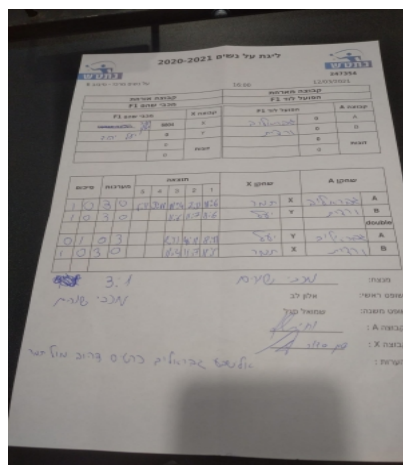

על נשים מרכז - סיבוב 6

247354

16:00

12/03/2021

קבוצה אורחת			קבוצה מארחת		
מכבי שהם F1			הפועל לוד F3		
מכבי שהם F1		קבוצה X	הפועל לוד F3		קבוצה A
☐☐☐☐☐☐☐☐☐	2764	X	אלישבע גבריאלוב	4851	A
☐☐☐☐☐☐☐☐☐	2761	Y	ורדית שוק	1952	B
	0	זוגות		0	זוגות
	0			0	

סכום	מערכות	תוצאה					שחקן X		שחקן A			
		5	4	3	2	1						
1	0	3	2	11/6	9/11	11/4	7/11	11/6	תמר גולן	X	אלישבע גבריאלוב	A
2	0	3	0			11/6	11/7	11/6	יעל יהוד	Y	ורדית שוק	B
									/	Db	/	Db
2	1	0	3			2/11	4/11	8/11	יעל יהוד	Y	אלישבע גבריאלוב	A
3	1	3	0			11/4	11/7	11/5	תמר גולן	X	ורדית שוק	B
3	1											