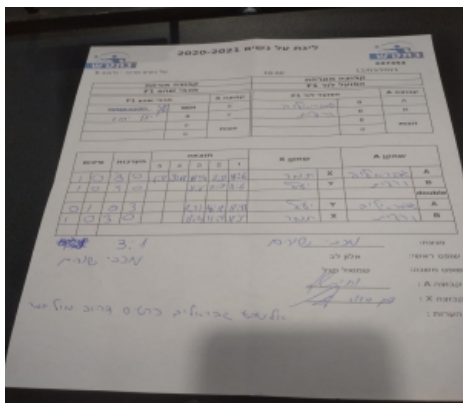

על נשים מרכז - סיבוב 6

247354

16:00

12/03/2021

קבוצה אורחת			קבוצה מארחת		
מכבי שהם F1			הפועל לוד F3		
מכבי שהם F1		קבוצה X	הפועל לוד F3		קבוצה A
☐☐☐☐☐☐☐☐☐	2764	X	אלישבע גבריאלוב	4851	A
☐☐☐☐☐☐☐☐☐	2761	Y	ורדית שוק	1952	B
	0	זוגות		0	זוגות
	0			0	

סכום	מערכות	תוצאה					שחקן X		שחקן A			
		5	4	3	2	1						
1	0	3	2	11/6	9/11	11/4	7/11	11/6	תמר גולן	X	אלישבע גבריאלוב	A
2	0	3	0			11/6	11/7	11/6	יעל יהוד	Y	ורדית שוק	B
									/	Db	/	Db
2	1	0	3			2/11	4/11	8/11	יעל יהוד	Y	אלישבע גבריאלוב	A
3	1	3	0			11/4	11/7	11/5	תמר גולן	X	ורדית שוק	B
3	1											