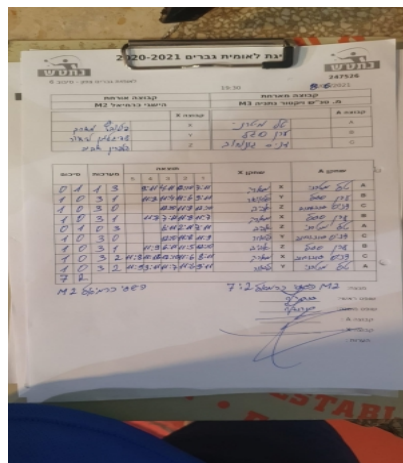

סכום	מערכות	תוצאה					שחקן X		שחקן A			
		5	4	3	2	1						
0	1	1	3		3/11	4/11	12/10	7/11	מארק פולובץ	X	טל מיטרני	A
1	1	3	1		11/8	11/4	11/6	9/11	ליאור שפיגלמן	Y	ערן סגל	B
2	1	3	0			12/10	11/8	12/10	אביב הלפרן	Z	דניס גונחוב	C
3	1	3	1		11/7	7/11	11/8	11/7	מארק פולובץ	X	ערן סגל	B
3	2	0	3			6/11	2/11	8/11	אביב הלפרן	Z	טל מיטרני	A
4	2	3	0			12/10	11/8	11/9	ליאור שפיגלמן	Y	דניס גונחוב	C
5	2	3	1		11/9	6/11	11/5	12/10	אביב הלפרן	Z	ערן סגל	B
6	2	3	2	11/8	11/13	12/10	11/6	8/11	מארק פולובץ	X	דניס גונחוב	C
7	2	3	2	11/9	3/11	11/7	11/6	9/11	ליאור שפיגלמן	Y	טל מיטרני	A
7	2											