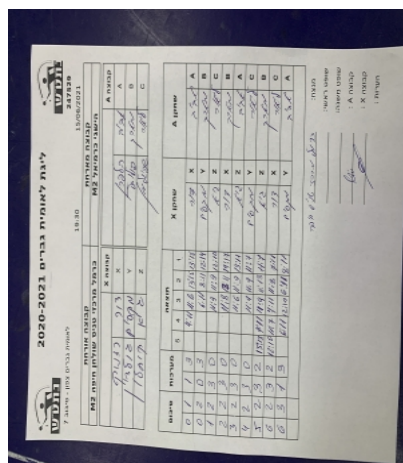

קבוצה אורחת		קבוצה מארחת	
כרמל מרכזי טניס שולחן חיפה M2		הישגי כרמיאל M2	
M2	קבוצה X	הישגי כרמיאל M2	קבוצה A
44444 444	652 X	אביב הלפרן 657	A
444444 444444	6601 Y	מארק פולובץ 2012	B
444444 4444	684 Z	ליאור שפיגלמן 2633	C

סכום	מערכות	תוצאה					שחקן X		שחקן A	
		5	4	3	2	1				
0	1	1	3		4/11	11/6	13/15	13/15	דור רזניק X	אביב הלפרן A
0	2	0	3			6/11	8/11	12/14	מקסים גולדין Y	מארק פולובץ B
1	2	3	0			11/9	11/9	12/10	גיא קוחלי Z	ליאור שפיגלמן C
2	2	3	0			11/8	13/11	19/17	דור רזניק X	מארק פולובץ B
3	2	3	0			11/6	11/9	13/11	גיא קוחלי Z	אביב הלפרן A
4	2	3	0			11/9	11/9	11/7	מקסים גולדין Y	ליאור שפיגלמן C
5	2	3	2	15/13	9/11	11/9	11/13	11/7	גיא קוחלי Z	מארק פולובץ B
6	2	3	2	12/10	7/11	11/7	8/11	11/7	דור רזניק X	ליאור שפיגלמן C
6	3	1	3		6/11	11/6	8/11	9/11	מקסים גולדין Y	אביב הלפרן A
6	3									